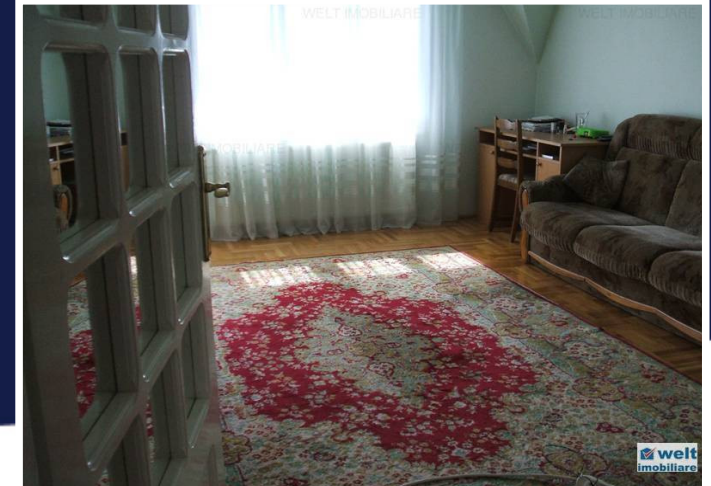

**INCHIRIERE PARTERUL UNEI CASE,
ARHITECTURA DEOSEBITA, IRIS
ID: 11094**

DE INCHIRIAT

Pret: €1,500/month

Supr. utila: 700 m²

Nr. camere: 8

Nr. bai: 2

Supr. teren: 820 m²

PERSOANA DE CONTACT: BOGDAN PETRU