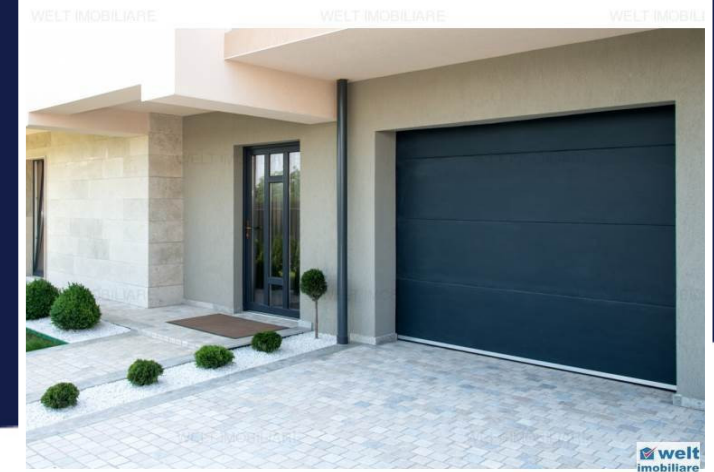

**CASA DE INCHIRIAT CU FINISAJE DE LUX, IN
ZONA TAETURA TURCULUI, 6 CAMERE
ID: 111NT**

DE INCHIRIAT

Supr. utila: 254 m²

Nr. camere: 6

Nr. bai: 4

Supr. teren: 500 m²

PERSOANA DE CONTACT: MIHAI-SEBASTIAN POP
TEL.MOBIL: 0727.228818
EMAIL: office@weltimobiliare.ro