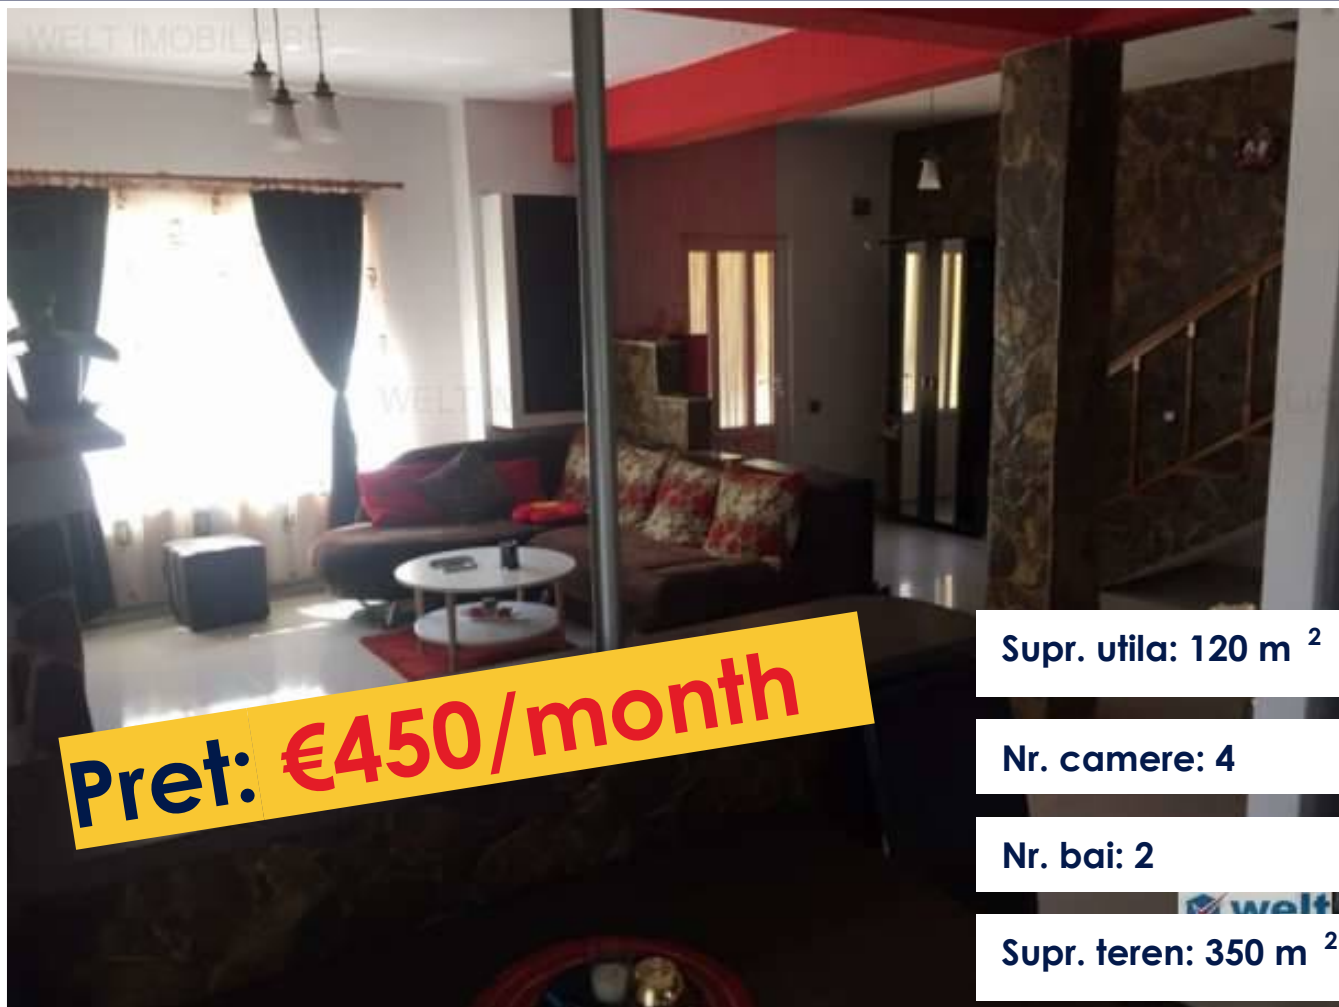

**INCHIRIERE DUPLEX MOBILAT, UTILAT, 350 MP
CURTE, ZONA TERRA
ID: 112JL**

DE INCHIRIAT

Pret: €450/month

Supr. utila: 120 m²

Nr. camere: 4

Nr. bai: 2

Supr. teren: 350 m²

PERSOANA DE CONTACT: COSMIN ROȘCA