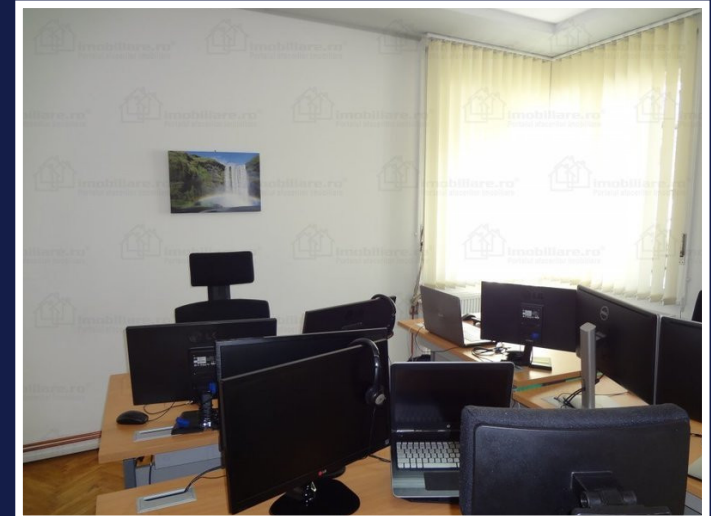

DE INCHIRIAT! CASA INDIVIDUALA, 4  
CAMERE, 150MP TEREN, ZONA  
SEMICENTRALA!

DE INCHIRIAT

ID: P5515

Pret: €1,200/month

Supr. utila: 145 m<sup>2</sup>

Nr. camere: 4

Nr. bai: 3

Supr. teren: 150 m<sup>2</sup>