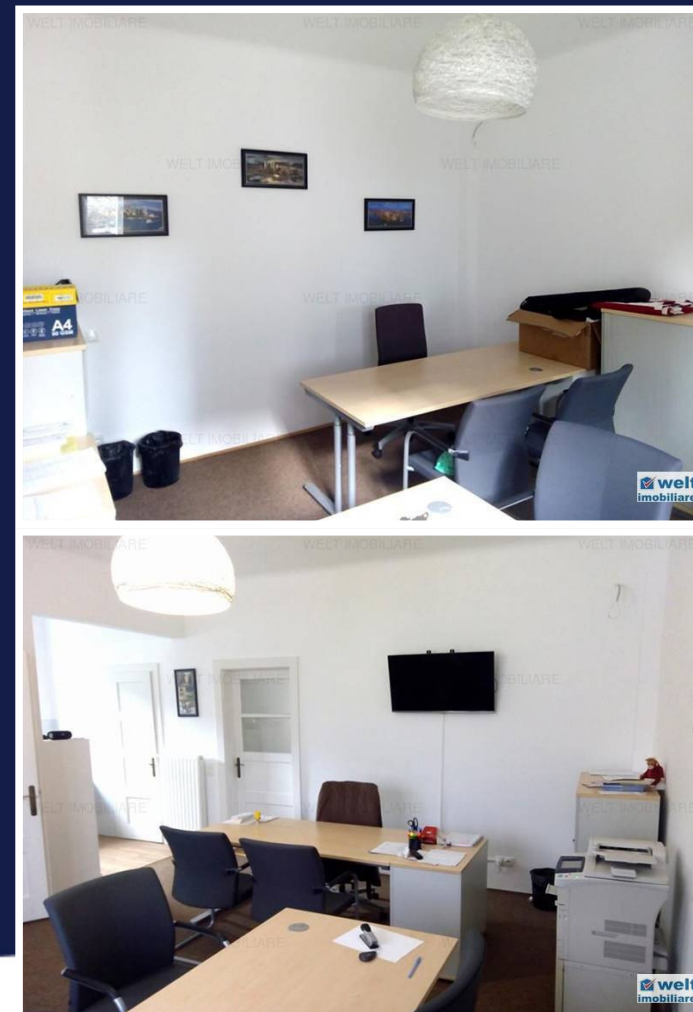

DE INCHIRIAT SPATIU DE BIROURI, 52MP UTILI,
ZONA HASDEU!
ID: 112Q5

DE INCHIRIAT

PERSOANA DE CONTACT: CLAUDIA ONIGA
TEL.MOBIL: 0737.040016
EMAIL: office@weltimobiliare.ro