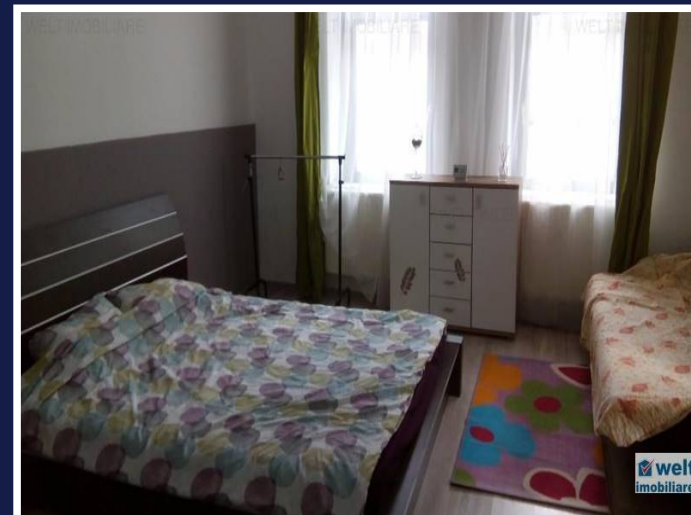

**CASA INDIVIDUALA DE INCHIRIAT, 2
CAMERE, 100MP UTILI, CARTIER GRUIA!
ID: 112LS**

DE INCHIRIAT

Pret: €450/month

Supr. utila: 100 m²

Nr. camere: 2

Nr. bai: 1

Supr. teren: 100 m²

PERSOANA DE CONTACT: MARIANA STANCIU