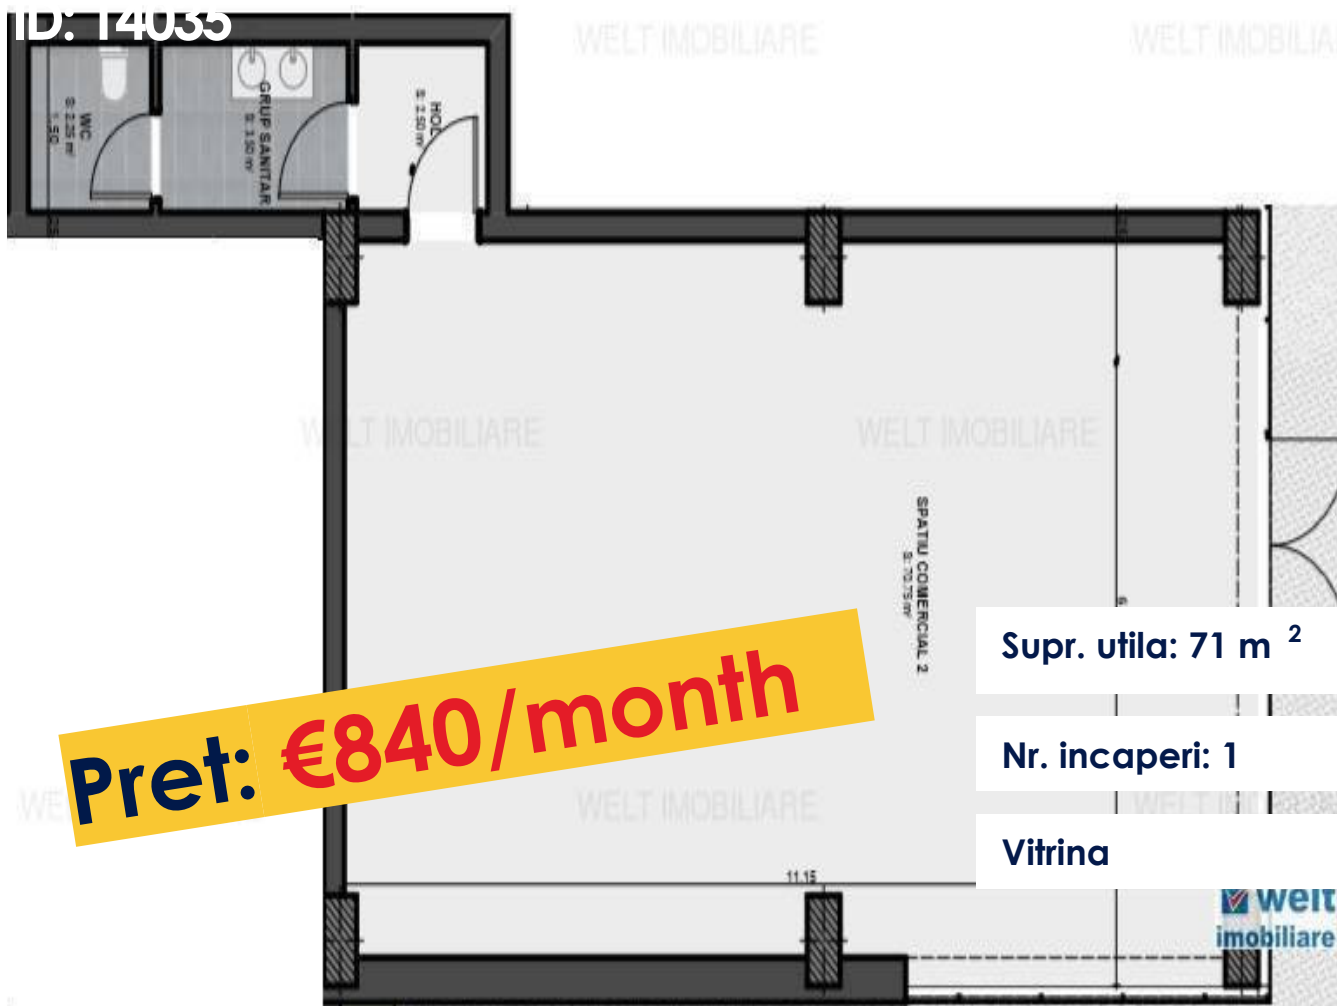

SPATIU COMERCIAL DE INCHIRIAT, ZONA IULIUS MALL, 70 MP, OPEN SPACE, IDEAL BIROU

DE INCHIRIAT

ID: T4035

Supr. utila: 71 m²

Nr. incaperi: 1

Vitrina

PERSONA DE CONTACT: MIHAI-SEBASTIAN POP

TEL.MOBIL: 0727.228818