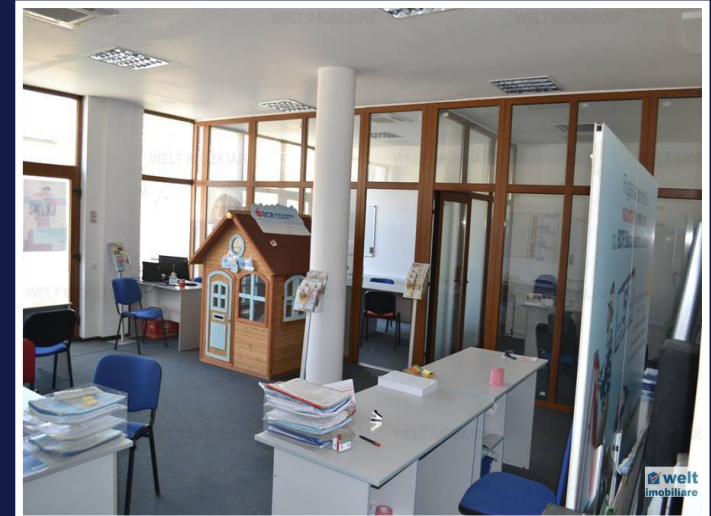

SPATIU COMERCIAL 80 MP, GEAMURI SI
INTRARE DIN STRADA, ZONA M VITEAZUL
ID: 141P6

DE INCHIRIAT

PERSOANA DE CONTACT: CĂTĂLIN BONTE
TEL.MOBIL: 0799.994041
EMAIL: office@weltimobiliare.ro