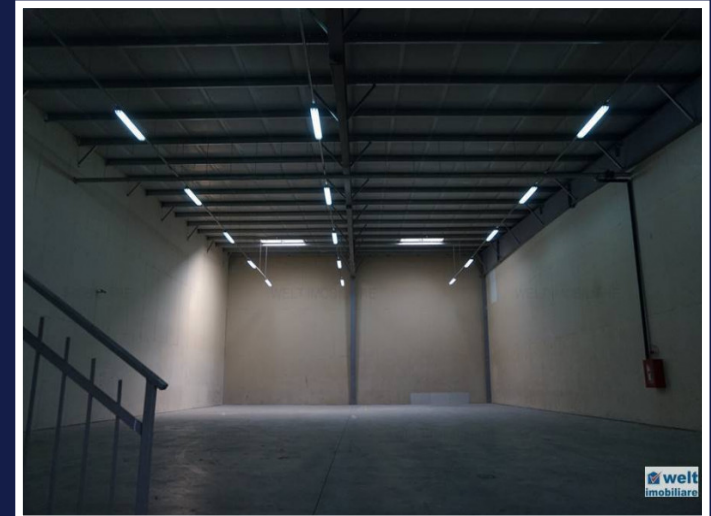

**INCHIRIERE 550 MP HALA MODERNA CLASA
A, ZONA METRO FLORESTI
ID: 14100**

DE INCHIRIAT

PERSOANA DE CONTACT: CĂTĂLIN BONTE
TEL.MOBIL: 0799.994041
EMAIL: office@weltimobiliare.ro