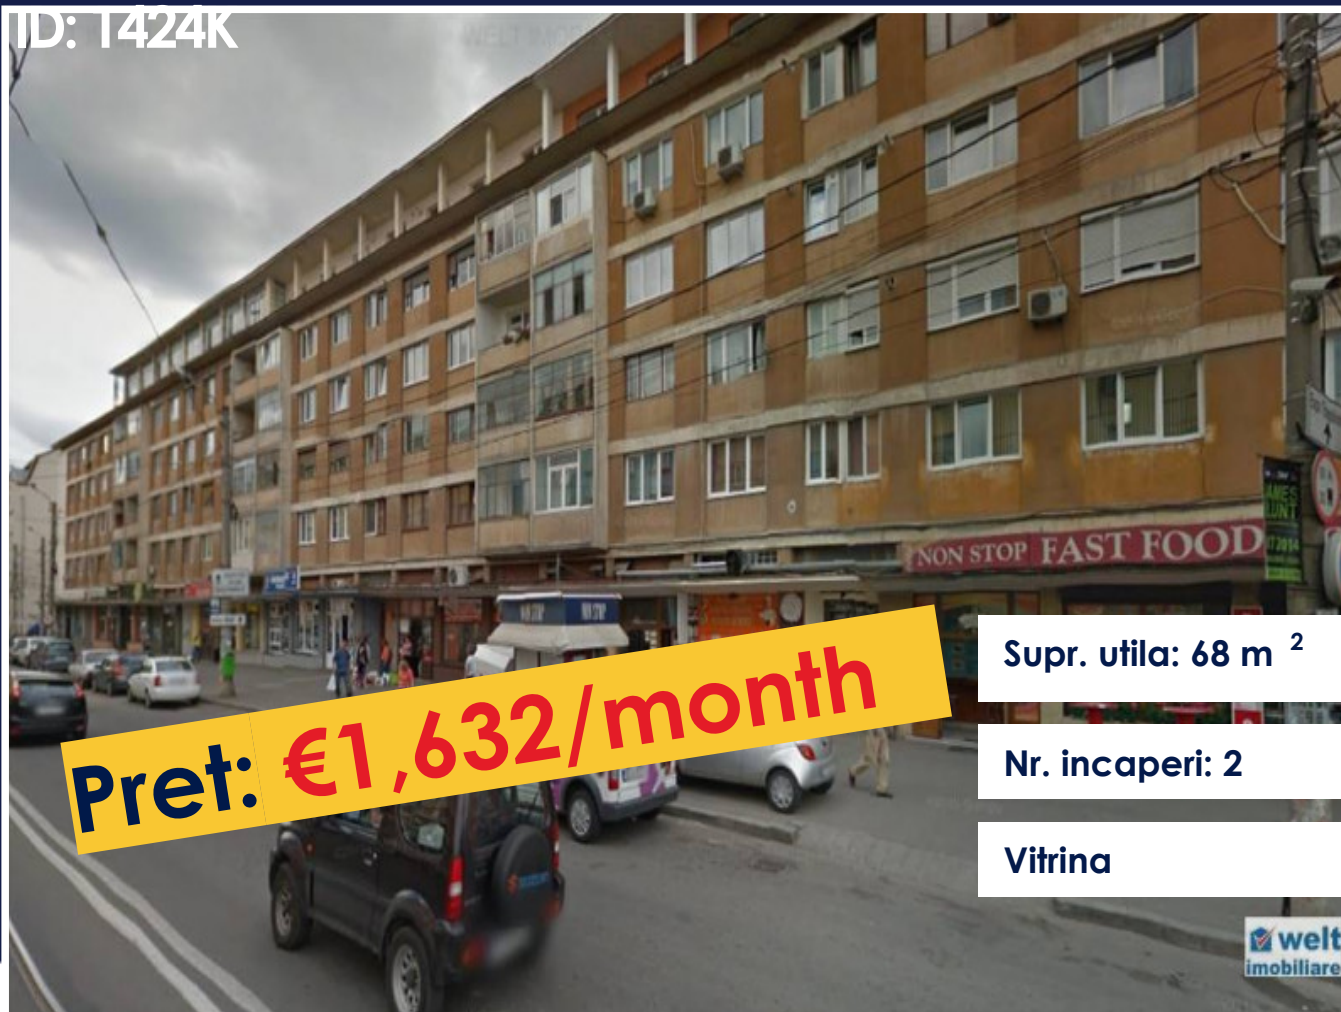

SPATIU DE INCHIRIAT PE STRADA HOREA,  
ZONA GARII, VAD COMERCIAL INTENS, 68  
MP

DE INCHIRIAT

ID: T424K

Supr. utila: 68 m<sup>2</sup>

Nr. incaperi: 2

Vitrina

PERSOANA DE CONTACT: MIHAI-SEBASTIAN POP

TEL.MOBIL: 0727.228818