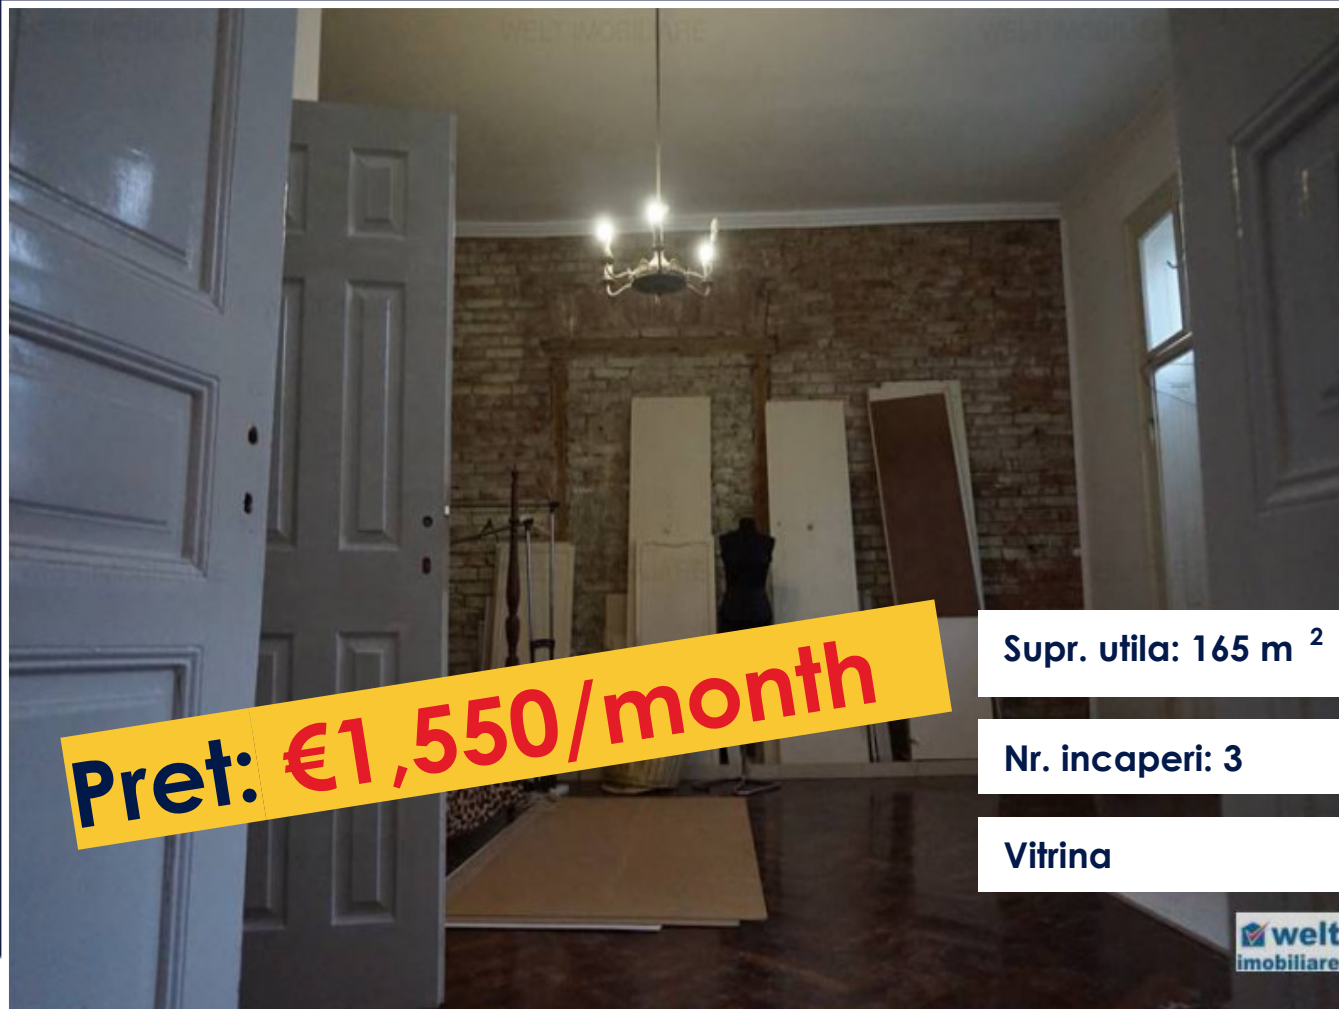

SPATIU COMERCIAL LA STRADA ZONA PTA  
MUZEULUI, IDEAL ALIMENTATIE PUBLICA  
ID: 1422J

DE INCHIRIAT

Pret: €1,550/month

Supr. utila: 165 m<sup>2</sup>

Nr. incaperi: 3

Vitrina

PERSOANA DE CONTACT: CĂTĂLIN BONTE