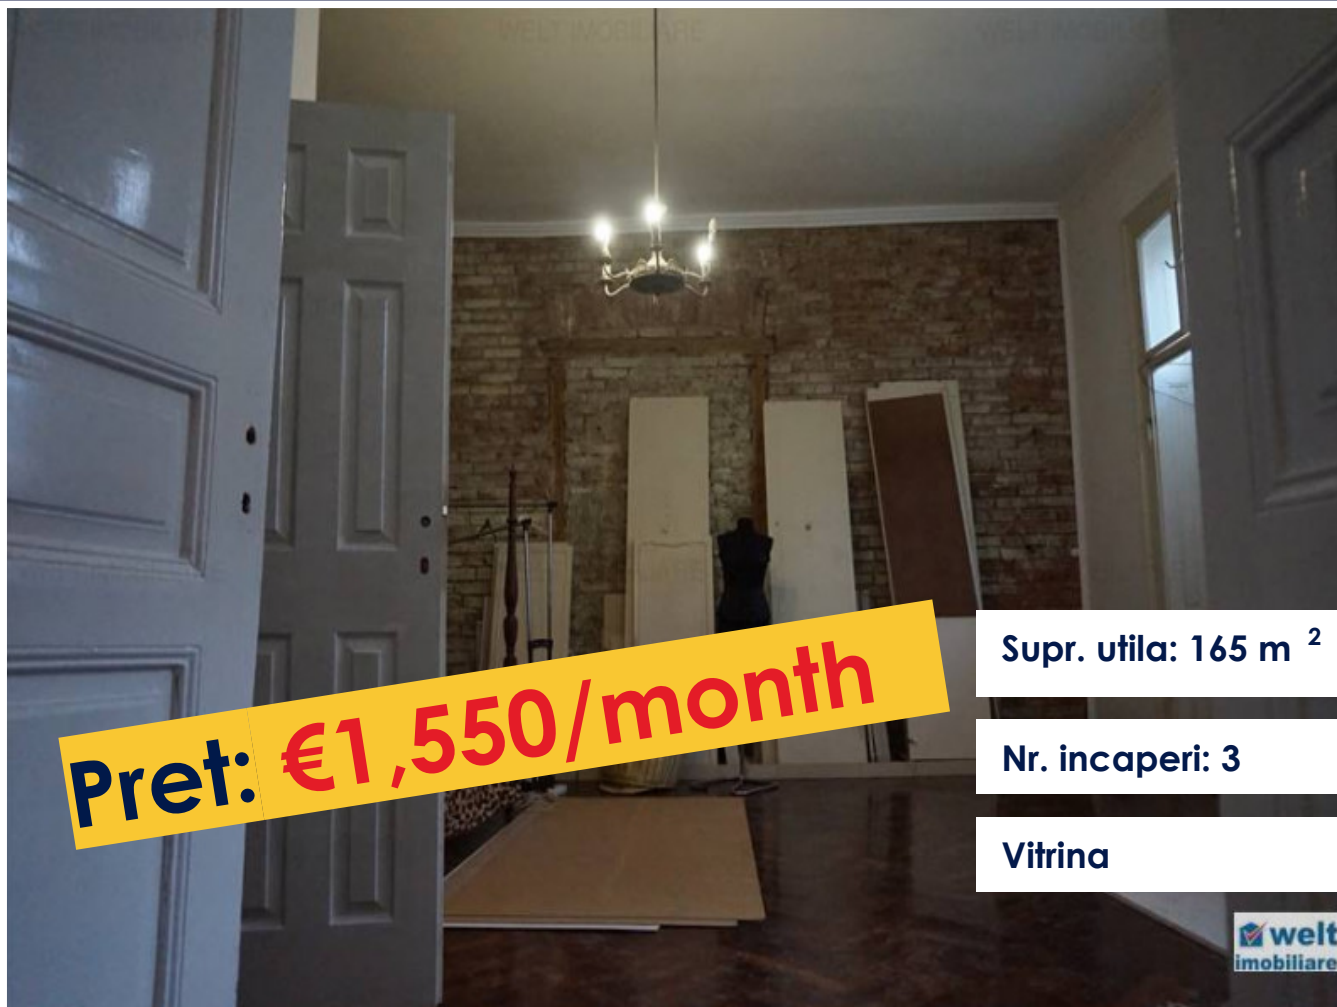

**SPATIU COMERCIAL LA STRADA ZONA PTA  
MUZEULUI, IDEAL ALIMENTATIE PUBLICA  
ID: 1422J**

**DE INCHIRIAT**

**Pret: €1,550/month**

Supr. utila: 165 m<sup>2</sup>

Nr. incaperi: 3

Vitrina

**PERSOANA DE CONTACT: CĂTĂLIN BONTE**