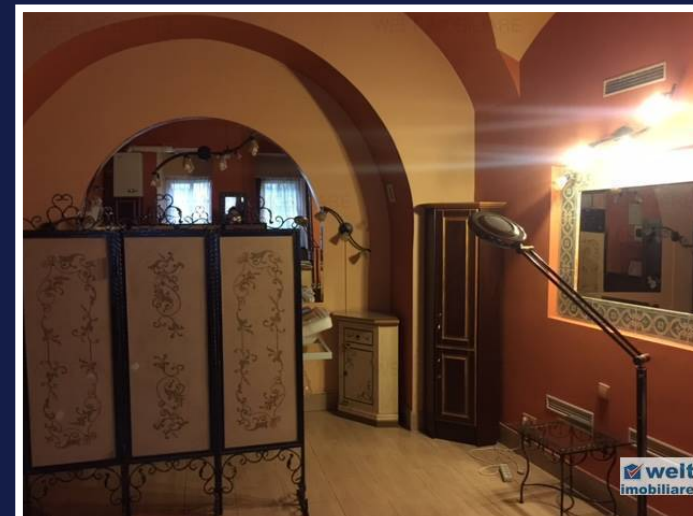

SPATIU COMERCIAL, ULTRACENTRAL,
SUPRAFATA DE 30 MP
ID: 141MA

DE INCHIRIAT

PERSOANA DE CONTACT: SERGIU UNGUREAN
TEL.MOBIL: 0733.839001
EMAIL: office@weltimobiliare.ro