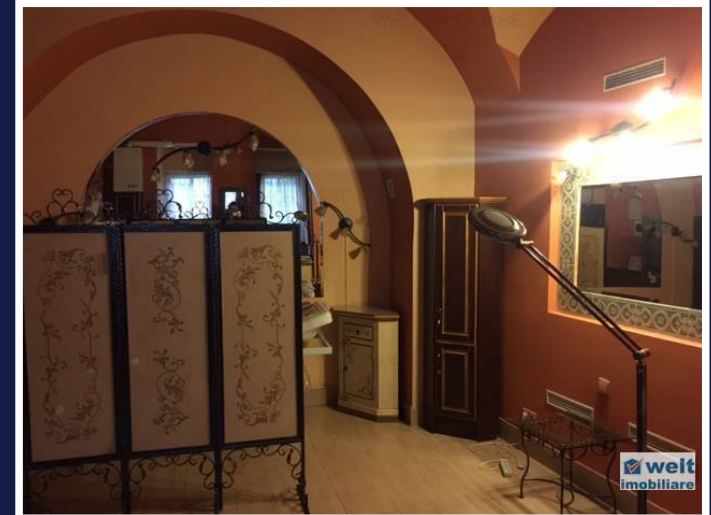

**SPATIU COMERCIAL, ULTRACENTRAL,
SUPRAFATA DE 30 MP
ID: 141MA**

DE INCHIRIAT

PERSOANA DE CONTACT: SERGIU UNGUREAN
TEL.MOBIL: 0733.839001
EMAIL: office@weltimobiliare.ro