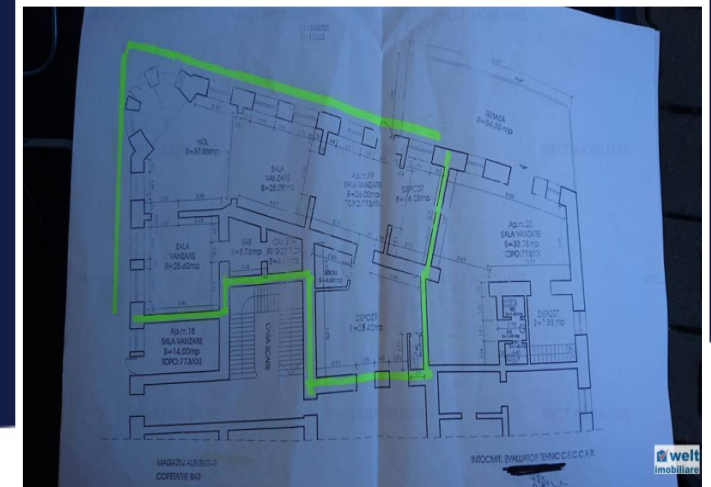

SPATIU ULTRACENTRAL 300MP, VAD SI  
EXPUNERE DEOSEBITA, VITRINA 50M  
ID: 1421R

DE INCHIRIAT

PERSONA DE CONTACT: CĂTĂLIN BONTE  
TEL.MOBIL: 0799.994041  
EMAIL: [office@weltimobiliare.ro](mailto:office@weltimobiliare.ro)