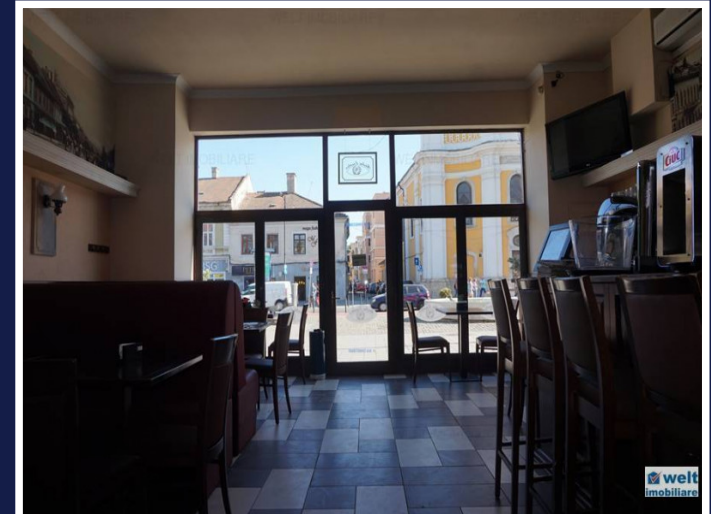

SPATIU COMERCIAL PREMIUM, ZONA UNIRII
CLUJ
ID: 14202

DE INCHIRIAT

PERSOANA DE CONTACT: CĂTĂLIN BONTE
TEL.MOBIL: 0799.994041
EMAIL: office@weltimobiliare.ro