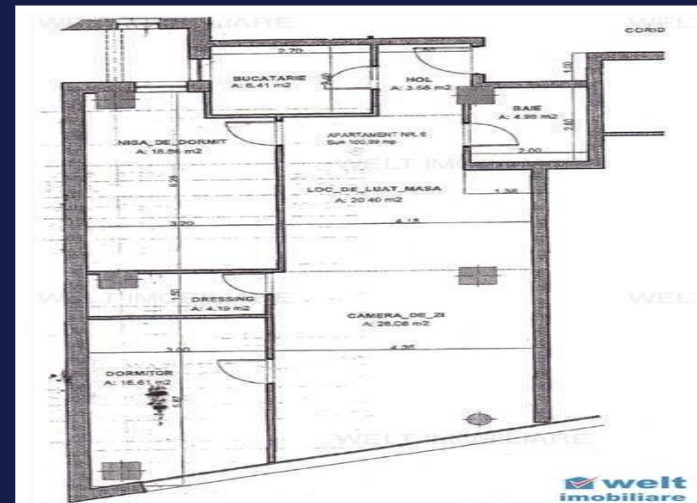

BIROURI , SEDIU FIRMA OPEN SPACE 101MP
STR. TRAIAN, 3 PARCARI INCLUSE
ID: 141Q3

DE INCHIRIAT

Supr. utila: 101 m²

Nr. incaperi: 3

Nr. bai: 1

PERSOANA DE CONTACT: COTLIN BONTE

TEL.MOBIL: 0799.994041

EMAIL: office@weltimobiliare.ro