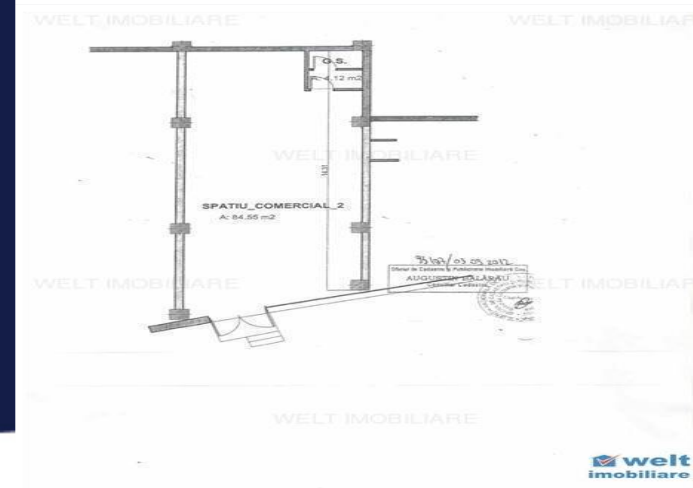

**INCHIRIERE SPATIU COMERCIAL 89 MP OPEN
SPACE, STR. TRAIAN, 3 LOCURI DE PARCARE
ID: 141Q1**

DE INCHIRIAT

PERSOANA DE CONTACT: COTLIN BONTE
TEL.MOBIL: 0799.994041
EMAIL: office@weltimobiliare.ro