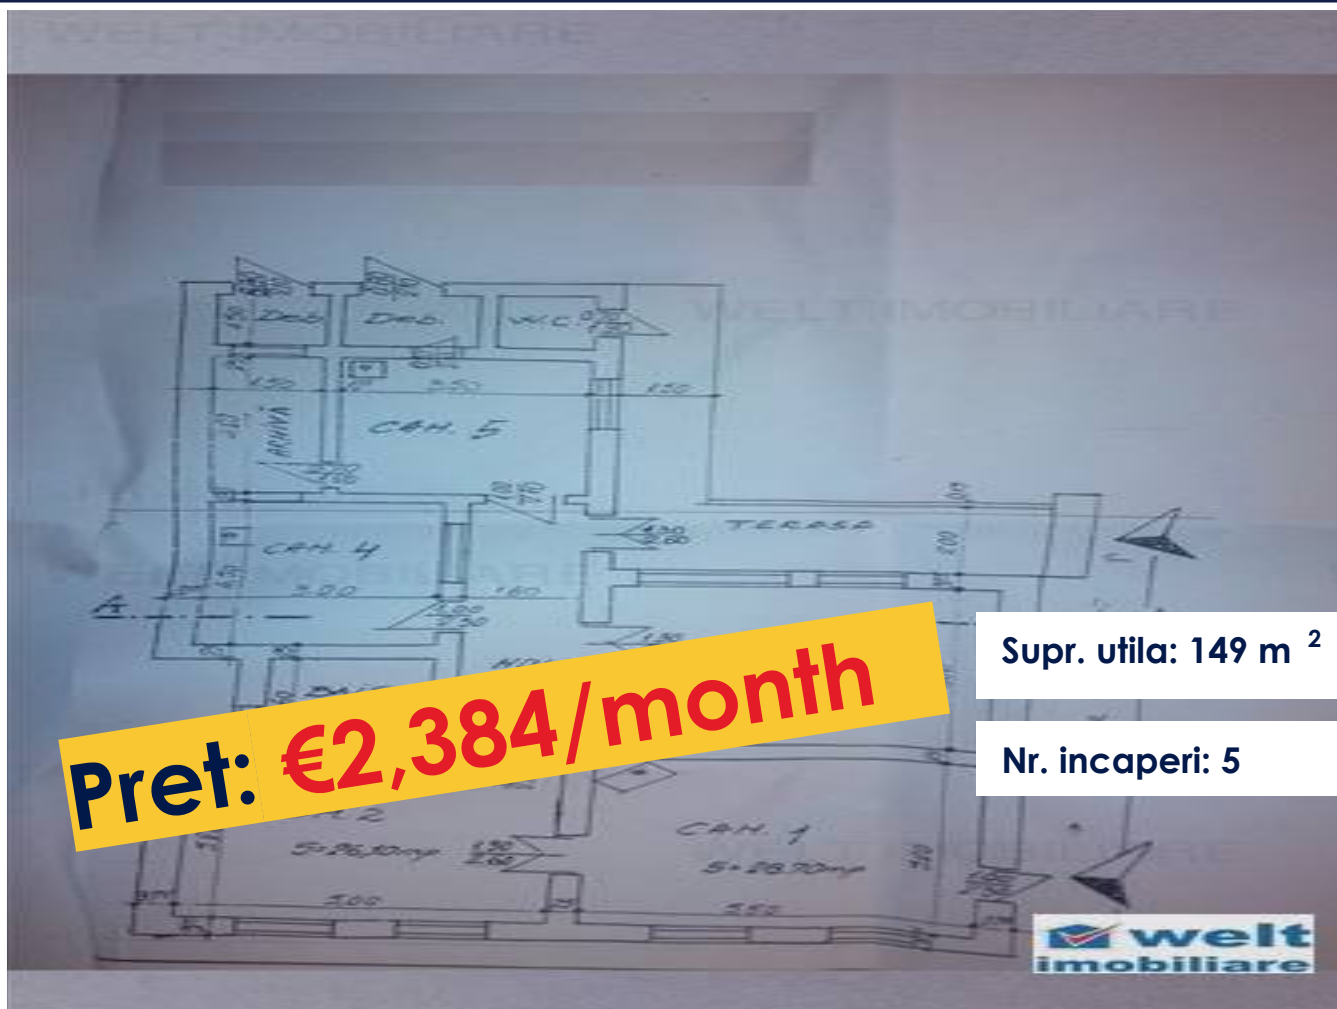

CLADIRE INDIVIDUALA IN ZONA BRD, 150 MP,
15-20 DE PARCARI, IDEAL SEDIU FIRMA
ID: 1419S

DE INCHIRIAT

PERSOANA DE CONTACT: MIHAI-SEBASTIAN POP
TEL.MOBIL: 0727.228818
EMAIL: office@weltimobiliare.ro