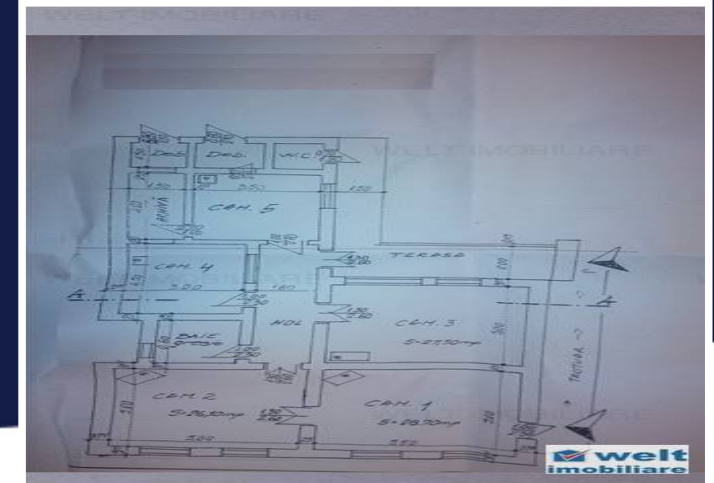

CLADIRE INDIVIDUALA IN ZONA BRD, 150 MP,
15-20 DE PARCARI, IDEAL SEDIU FIRMA
ID: 1419S

DE INCHIRIAT

PERSOANA DE CONTACT: MIHAI-SEBASTIAN POP
TEL.MOBIL: 0727.228818
EMAIL: office@weltimobiliare.ro