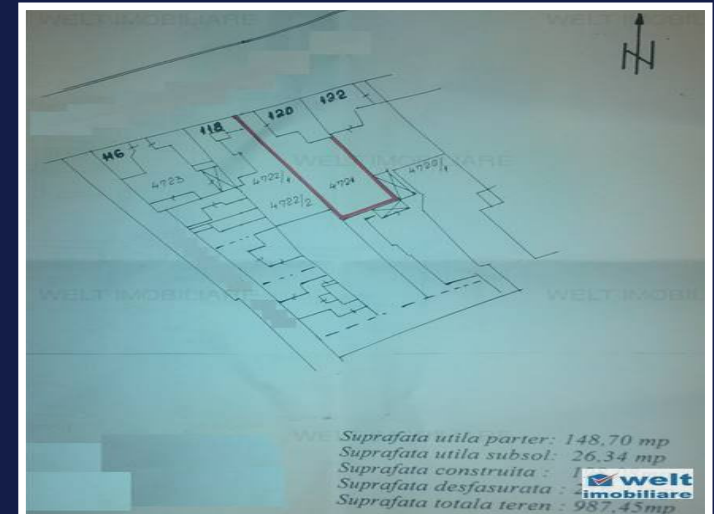

CLADIRE INDIVIDUALA IN ZONA BRD, 150 MP,
15-20 DE PARCARI, IDEAL SEDIU FIRMA
ID: 1419S

DE INCHIRIAT

PERSOANA DE CONTACT: MIHAI-SEBASTIAN POP
TEL.MOBIL: 0727.228818
EMAIL: office@weltimobiliare.ro