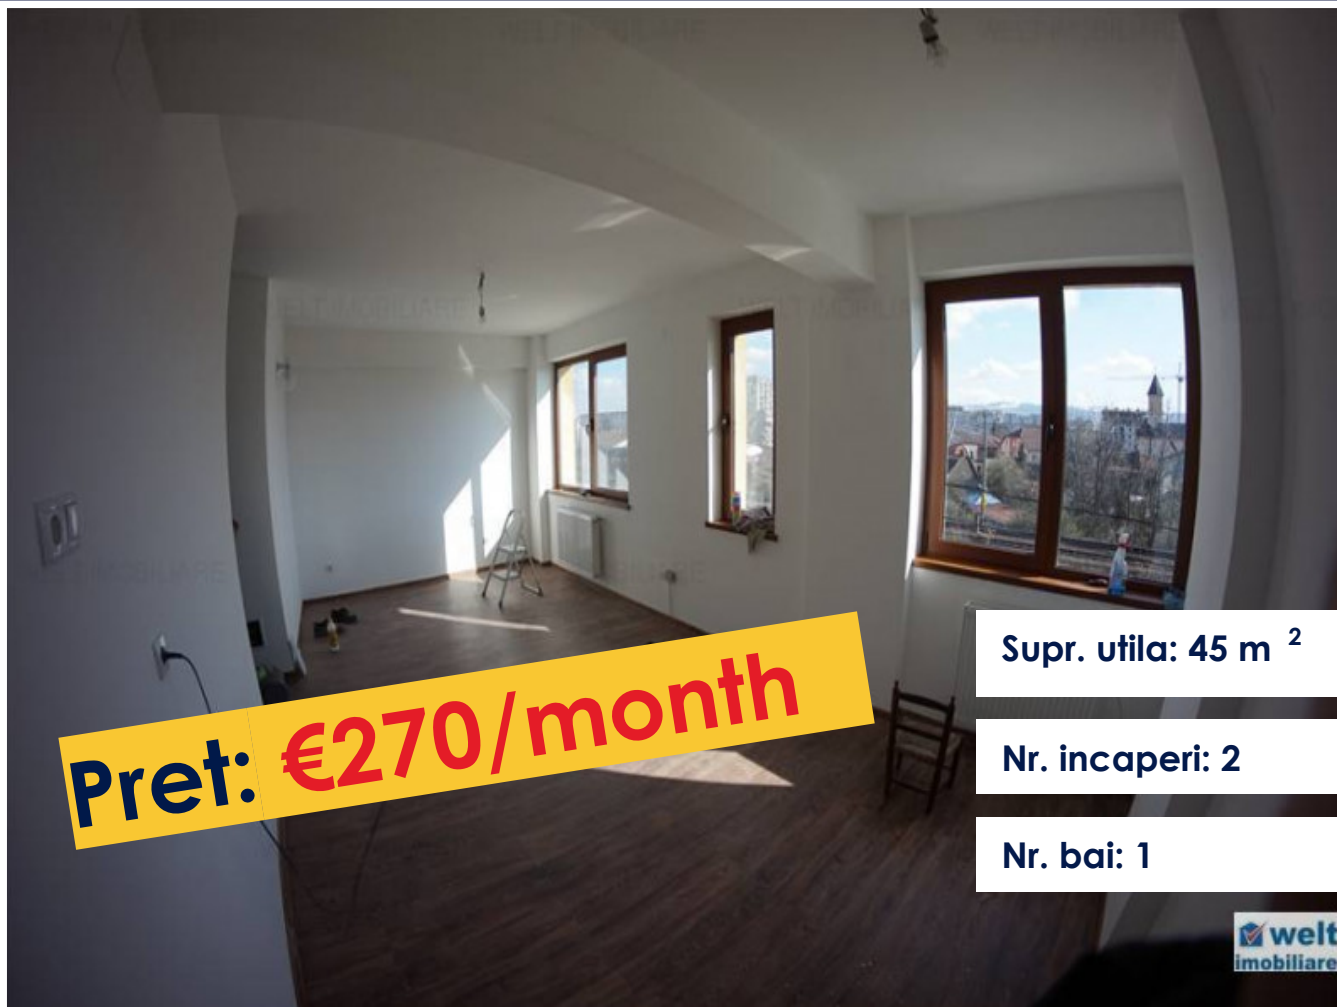

INCHIRIERE SPATIU BIROU 45 MP, PIATA 1 MAI,
CLUJ-NAPOCA
ID: 141NT

DE INCHIRIAT

PERSOANA DE CONTACT: COTLIN BONTE
TEL.MOBIL: 0799.994041
EMAIL: office@weltimobiliare.ro