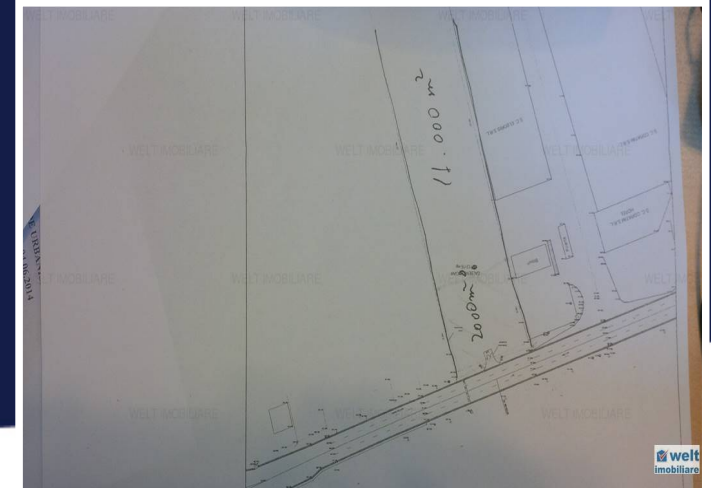

**TEREN DE INCHIRIAT, ZONA METRO, FRONT LA
DN1 DE 52 ML, POSIBILITATE PARCELARE
ID: 130MA**

DE INCHIRIAT

Pret: 1,50 €/mois

Teren intravilan

**Suprafata: 2000
m²**

Front: 52 m²

imobiliare

PERSOANA DE CONTACT: MIHAI-SEBASTIAN POP