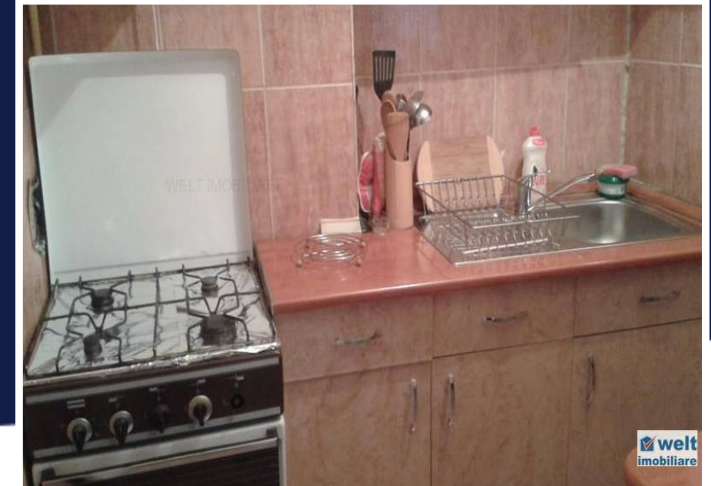

**INCHIRIERE GARSONIERA IN CENTRU,
CLUJ-NAPOCA, ZONA TEATRUL NATIONAL
ID: 1019L**

DE INCHIRIAT

Supr. utila: 26 m²

Nr.camere: 1

Etaj: 2/4

PERSOANA DE CONTACT: GEORGE CIERNUCAN

TEL.MOBIL: 0727.228813

EMAIL: office@weltimobiliare.ro