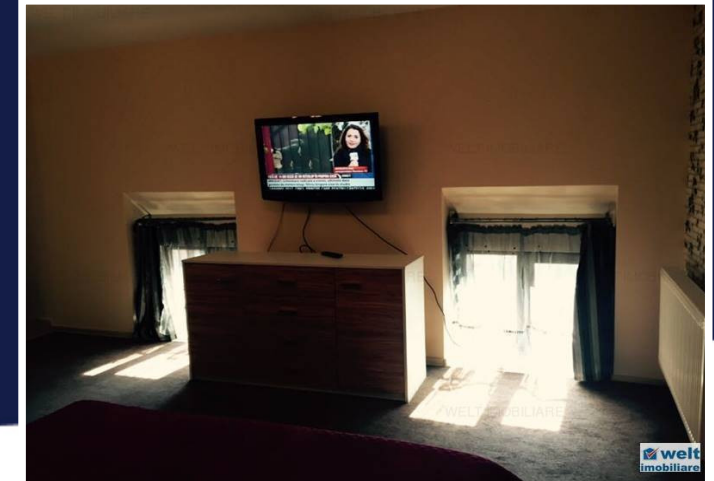

**INCHIRIERE APARTAMENT MODERN CU 2
CAMERE PE 2 NIVELE IN CENTRU
ID: 10J8C**

DE INCHIRIAT

Pret: 650 €/mois

Supr. utila: 70 m²

Nr.camere: 2

Etaj: 1/4

PERSOANA DE CONTACT: ELVIS NICOLA
TEL.MOBIL: 0726.228453
EMAIL: office@weltimobiliare.ro