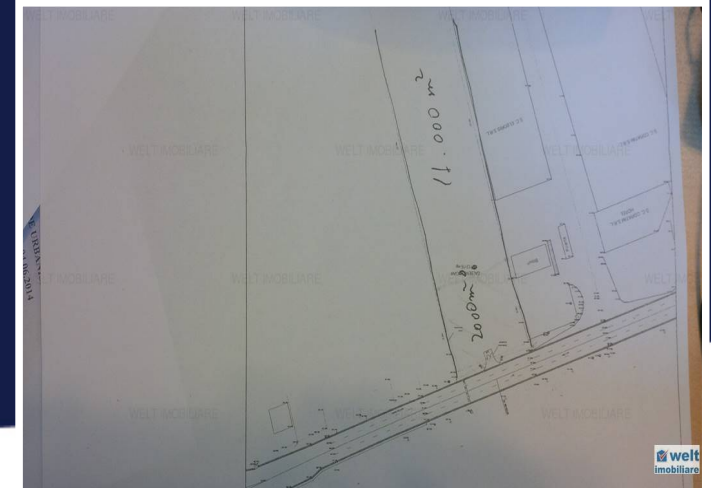

**TEREN DE INCHIRIAT, ZONA METRO, FRONT LA
DN1 DE 52 ML, POSIBILITATE PARCELARE
ID: 130MA**

DE INCHIRIAT

Pret: 1,50 €/luna

Teren intravilan

**Suprafata: 2000
m²**

Front: 52 m²

imobiliare

PERSOANA DE CONTACT: MIHAI-SEBASTIAN POP