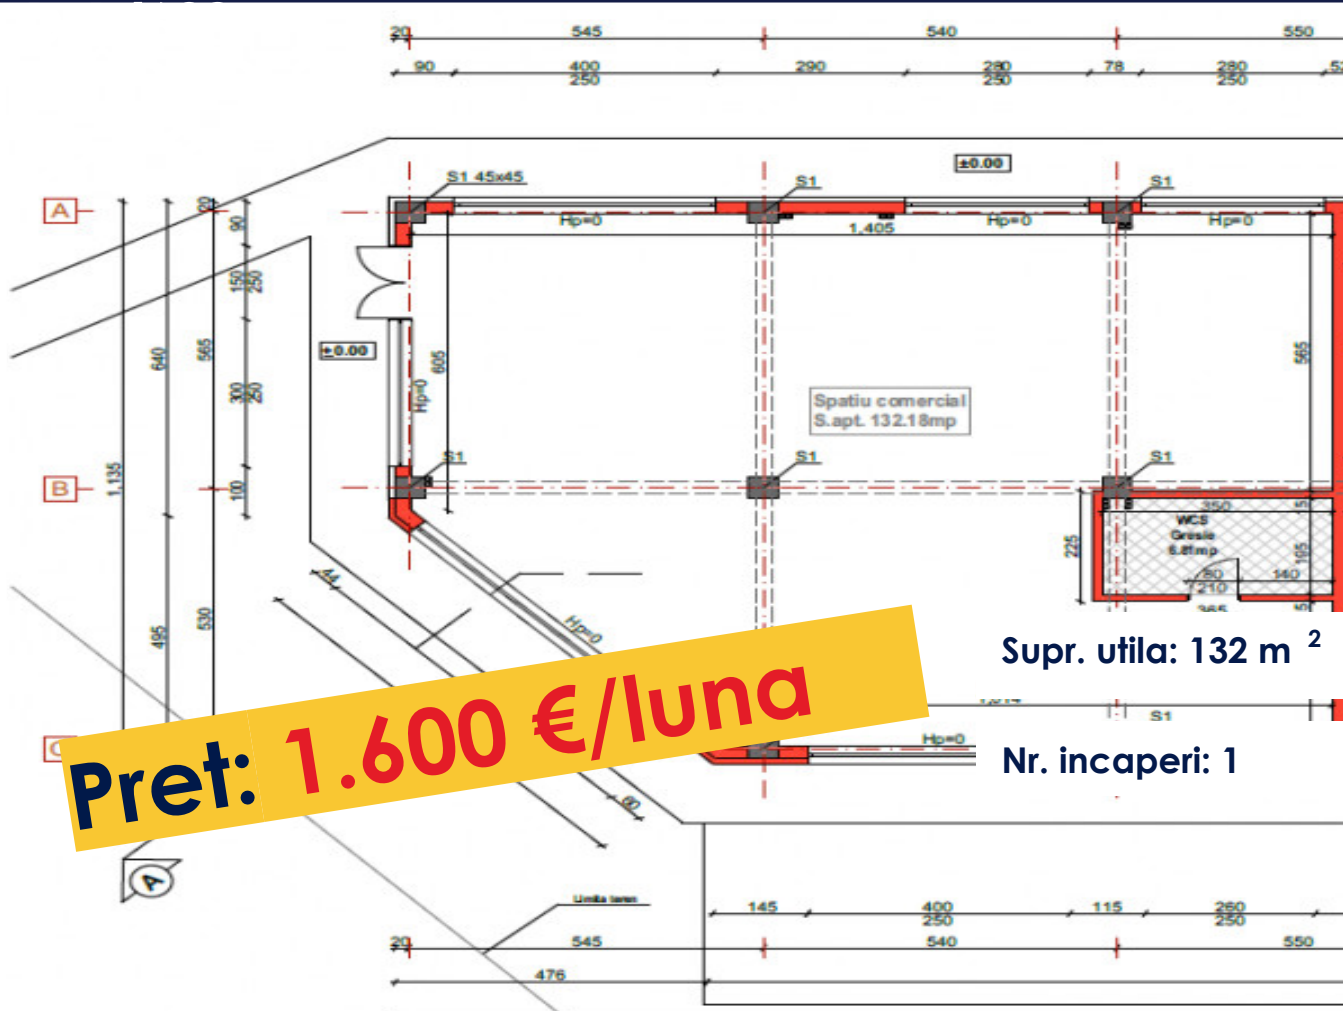

SPATIU COMERCIAL DE INCHIRIAT IN ZORILOR, 132 MP, OPEN SPACE, PARTER, BLOC NOU

DE INCHIRIAT

Supr. utila: 132 m²

Nr. incaperi: 1

PERSOANA DE CONTACT: MIHAI-SEBASTIAN POP

TEL.MOBIL: 0727.228818

EMAIL: office@weltimobiliare.ro