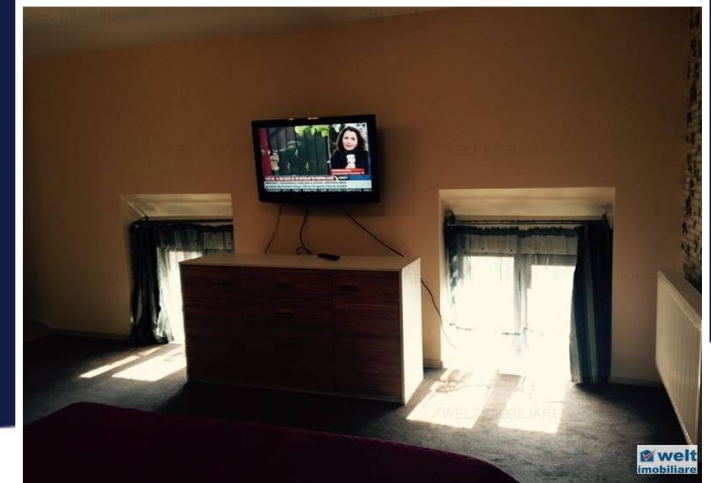

**INCHIRIERE APARTAMENT MODERN CU 2
CAMERE PE 2 NIVELE IN CENTRU
ID: 10J8C**

DE INCHIRIAT

PERSOANA DE CONTACT: ELVIS NICOLA
TEL.MOBIL: 0726.228453
EMAIL: office@weltimobiliare.ro