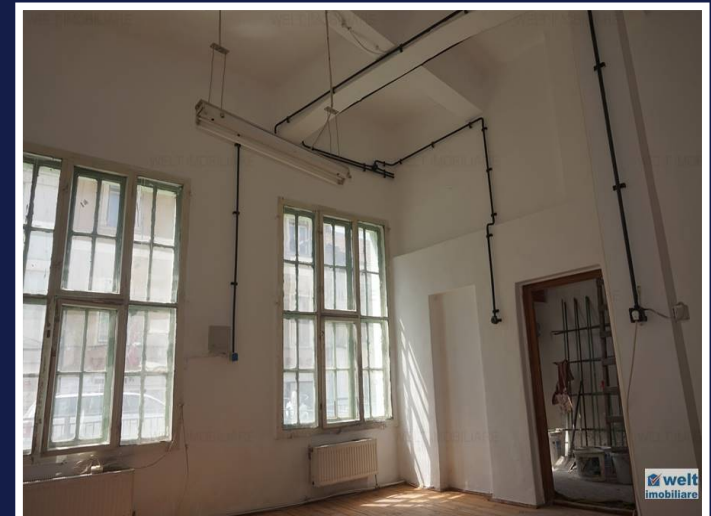

SPATIU COMERCIAL 310MP, ZONA  
CENTRALA, P-TA MIHAI VITEAZUL  
ID: 140CG

DE VANZARE

**Pret: 200 000 €**

Supr. utila: 296 m<sup>2</sup>

Nr. incaperi: 2

Vitrina

PERSOANA DE CONTACT: CĂTĂLIN BONTE

TEL.MOBIL: 0799.994041