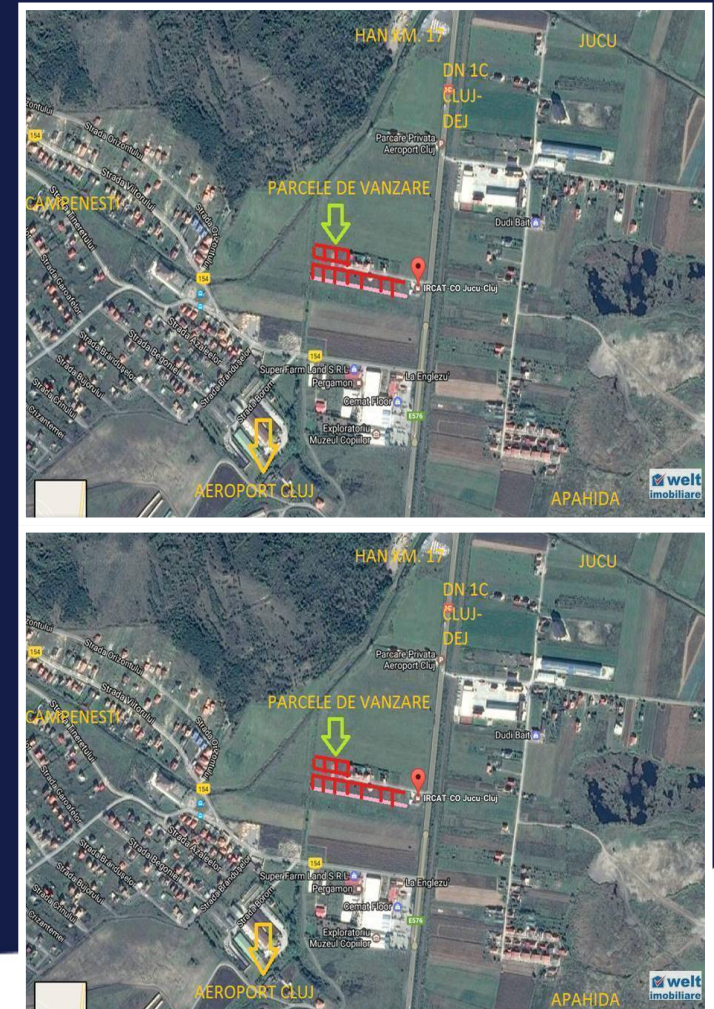

VANZARE PARCELE 500 MP, JUCU, JUD CLUJ
ID: 1317V

DE VANZARE

Teren intravilan

Suprafata: 500 m²

Front: 16 m²

PERSOANA DE CONTACT: BOGDAN PETRU

TEL.MOBIL: 0722.577386

EMAIL: office@weltimobiliare.ro