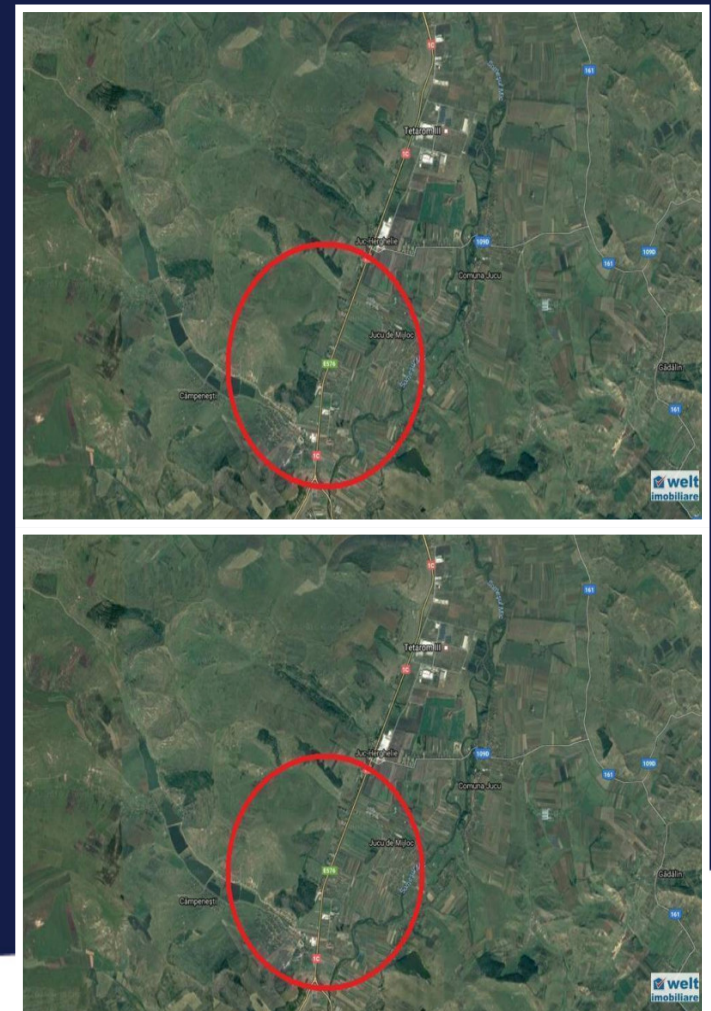

**VANZARE TEREN 2000 MP, 7KM INAINTE DE
TETAROM III, JUD CLUJ
ID: 13176**

DE VANZARE

PERSOANA DE CONTACT: CĂTĂLIN BONTE
TEL.MOBIL: 0799.994041
EMAIL: office@weltimobiliare.ro