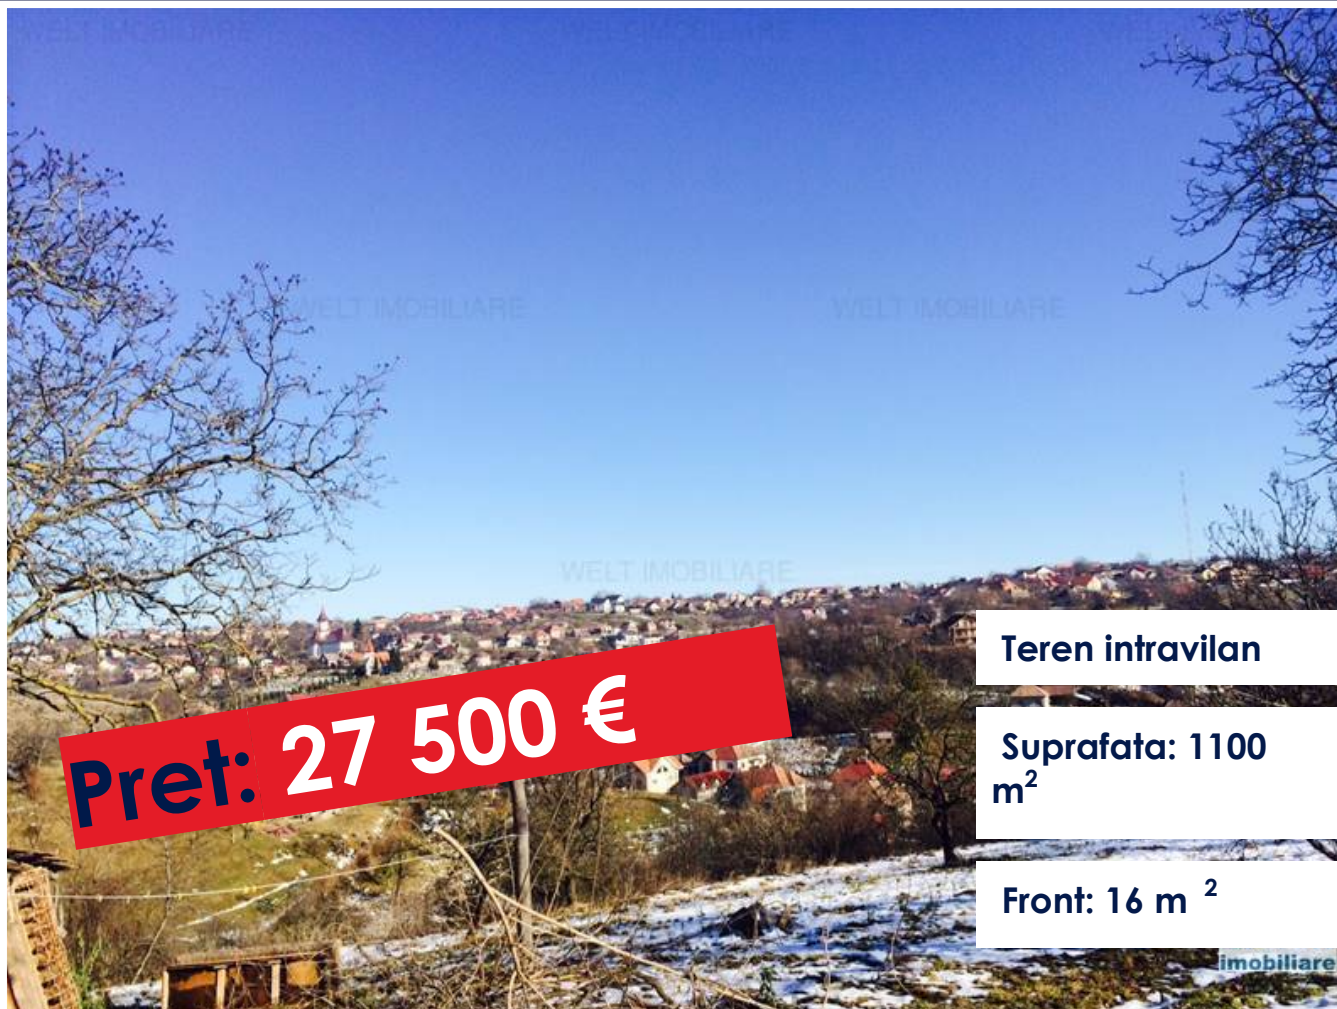

VANZARE TEREN 1100 MP, FELEACU, CLUJ
ID: 13171

DE VANZARE

PERSOANA DE CONTACT: BOGDAN PETRU

TEL.MOBIL: 0722.577386

EMAIL: office@weltimobiliare.ro