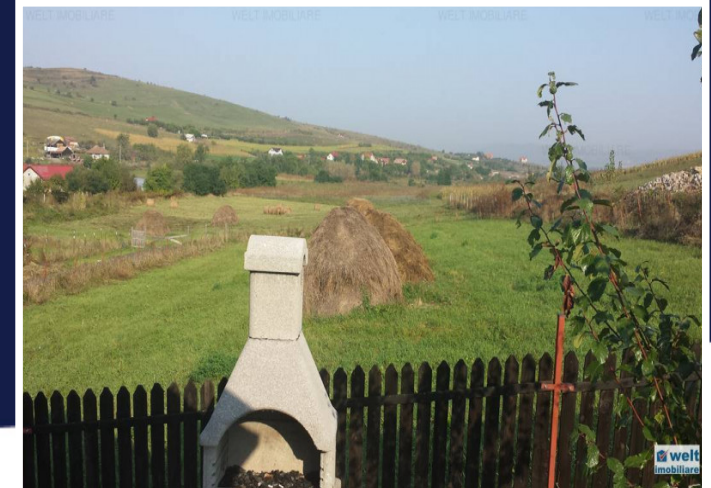

TEREN DE VANZARE SOPOR, 470 MP  
ID: 1315K

DE VANZARE

**Pret: 16 450 €**

Teren intravilan

Suprafata: 470 m<sup>2</sup>

Front: 18 m<sup>2</sup>

PERSOANA DE CONTACT: BOGDAN PETRU

TEL.MOBIL: 0722.577386