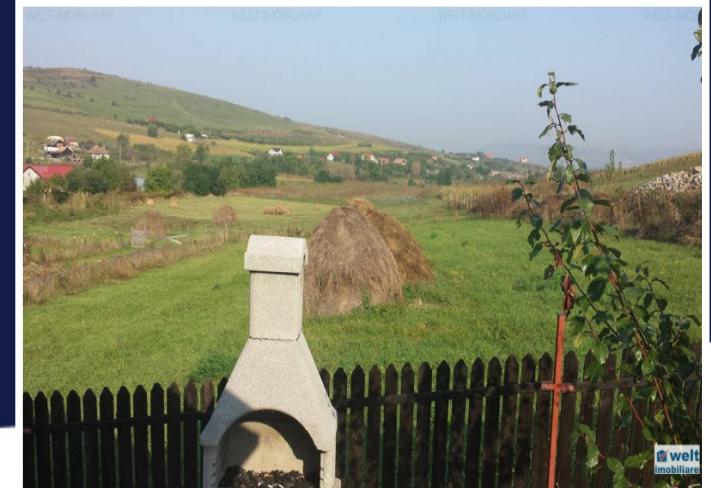

TEREN DE VANZARE SOPOR, 470 MP
ID: 1315K

DE VANZARE

Pret: 16 450 €

Teren intravilan

Suprafata: 470 m²

Front: 18 m²

PERSOANA DE CONTACT: BOGDAN PETRU

TEL.MOBIL: 0722.577386