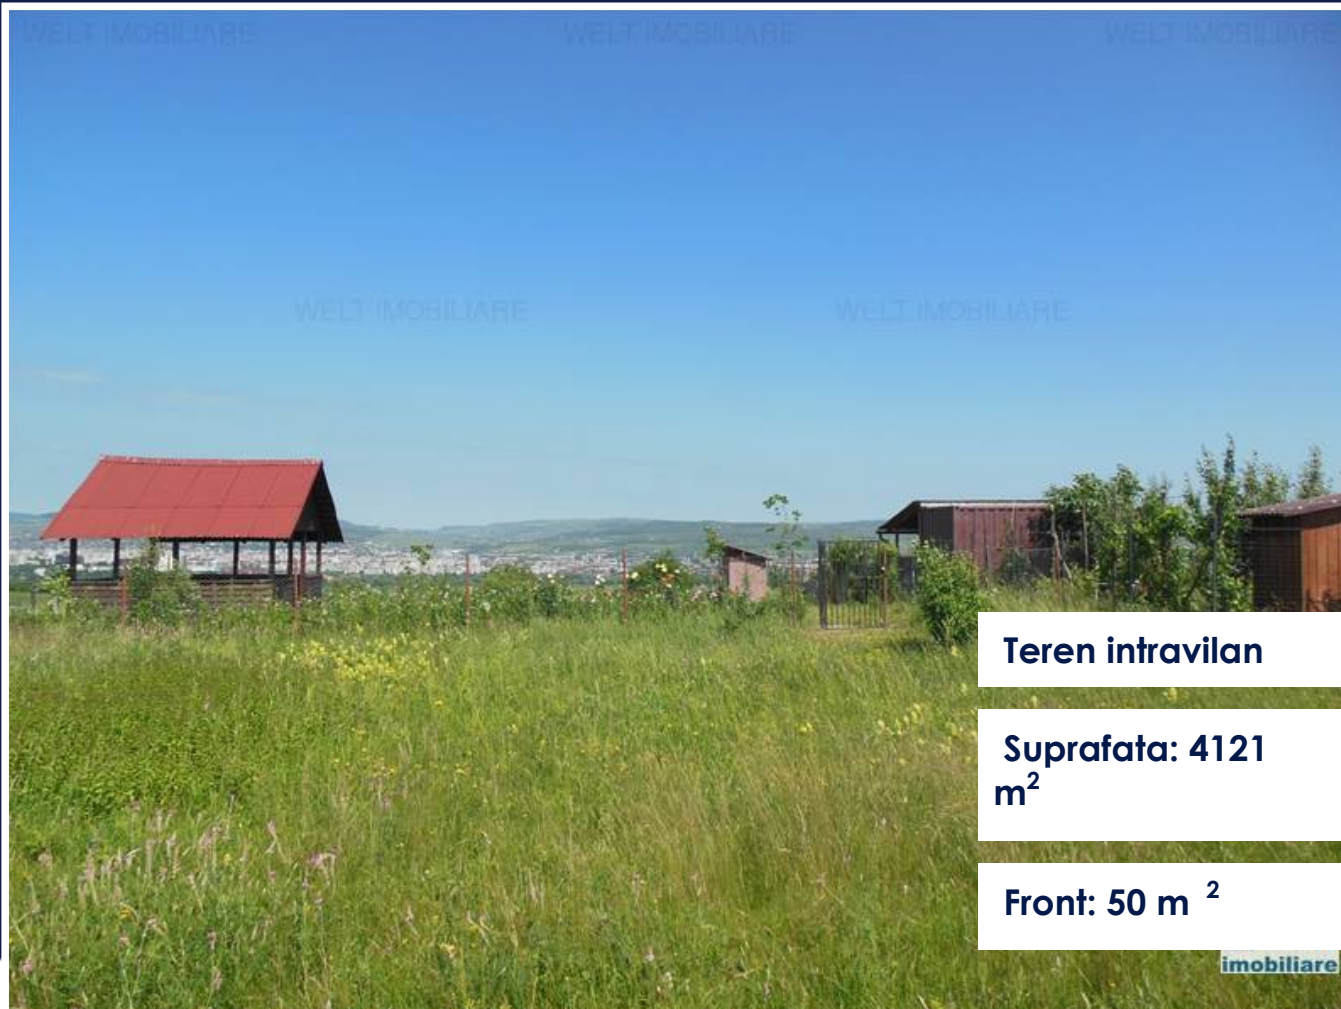

**VANZARE TEREN IN BORHANCI, 9 PARCELE, IN
TOTAL 4121 MP
ID: 130SH**

DE VANZARE

PERSOANA DE CONTACT: BOGDAN PETRU
TEL.MOBIL: 0722.577386
EMAIL: office@weltimobiliare.ro