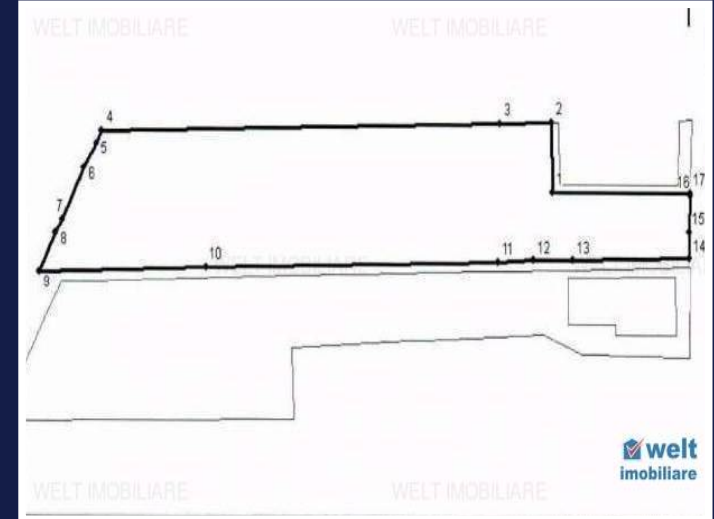

VANZARE TEREN 1132 MP, PENTRU DOUA CASE UNIFAMILIALE, ZONA AEROPORT, SOMESENI

DE VANZARE

ID: 13123

Teren intravilan

Suprafata: 1132 m²

Front: 14 m²

PERSONA DE CONTACT: BOGDAN PETRU

TEL.MOBIL: 0722.577386