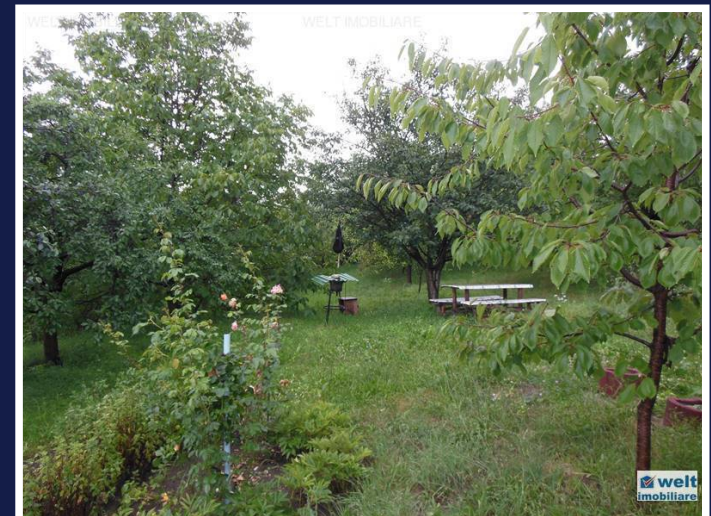

**VANZARE LOC DE CASA APROAPE DE
CENTURA APAHIDA VALCELE
ID: 130LC**

DE VANZARE

PERSOANA DE CONTACT: BOGDAN PETRU
TEL.MOBIL: 0722.577386
EMAIL: office@weltimobiliare.ro