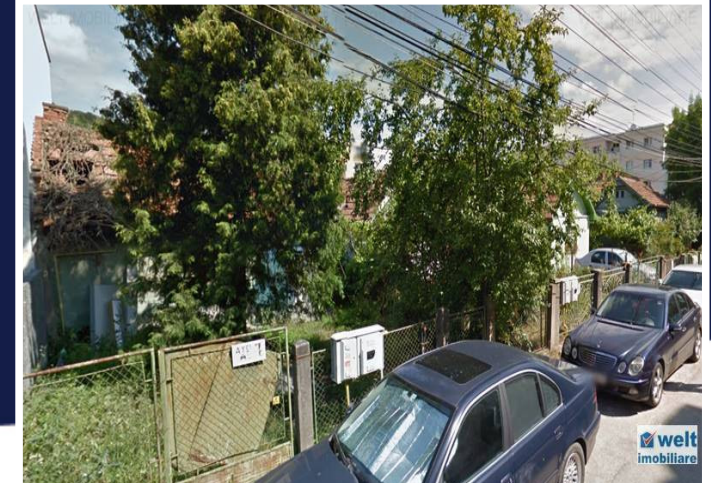

**TEREN DE VANZARE CU 2 CASE DEMOLABILA,  
810 MP TOTAL, CALCAN IN STANGA  
ID: 1310T**

**DE VANZARE**

**PERSOANA DE CONTACT: MIHAI-SEBASTIAN POP**  
**TEL.MOBIL: 0727.228818**  
**EMAIL: [office@weltimobiliare.ro](mailto:office@weltimobiliare.ro)**