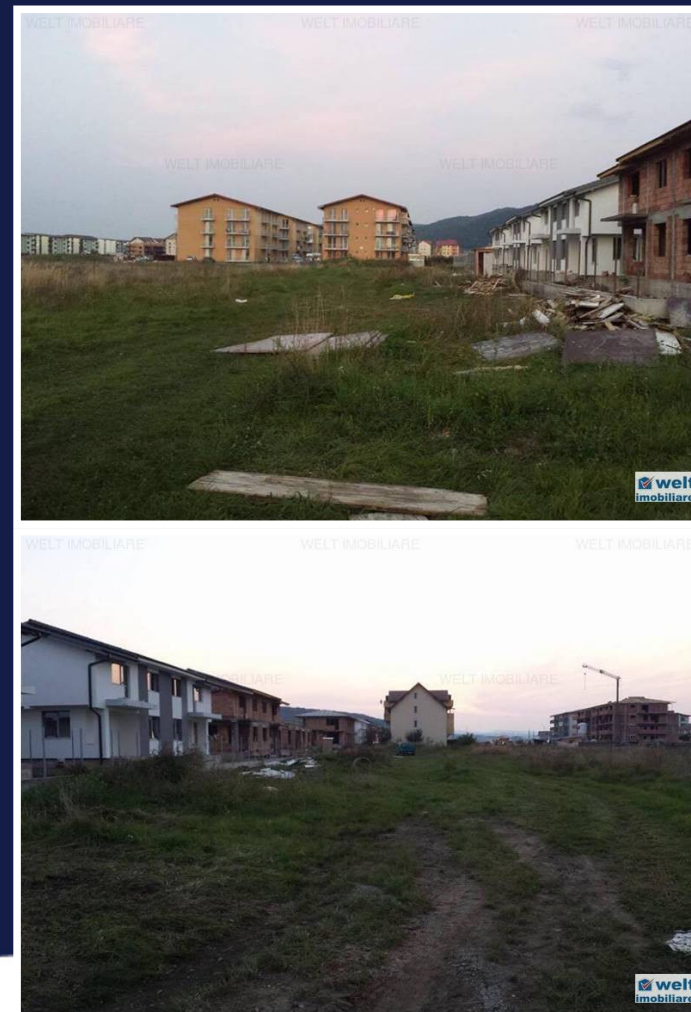

**TEREN INTRAVILAN 2243 MP PENTRU
CONSTRUCTIE BLOCURII, ZONA PORII
ID: 1318A**

DE VANZARE

Pret: 134 580 €

Teren intravilan

**Suprafata: 2243
m²**

Front: 21 m²

PERSOANA DE CONTACT: COSMIN ROȚCA

TEL.MOBIL: 0737.040018