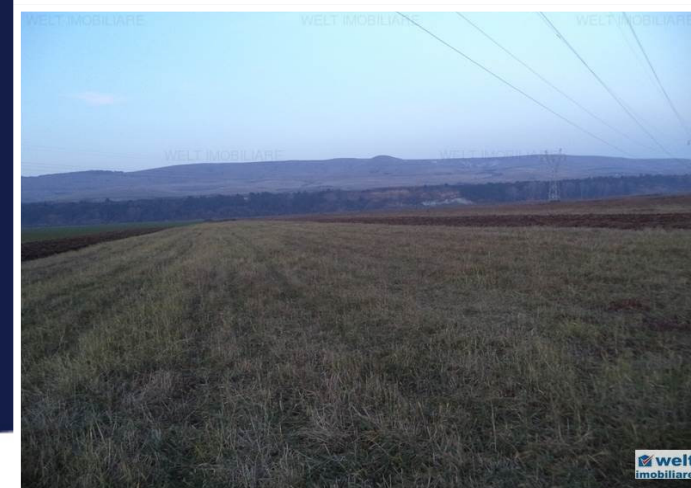

**VANZARE TEREN 8470 MP, FRONT DE 44 ML
ID: 1313U**

DE VANZARE

Pret: 398 090 €

Teren intravilan

**Suprafata: 8470
m²**

Front: 44 m²

PERSOANA DE CONTACT: RAUL GAVRIL

TEL.MOBIL: 0727.228817