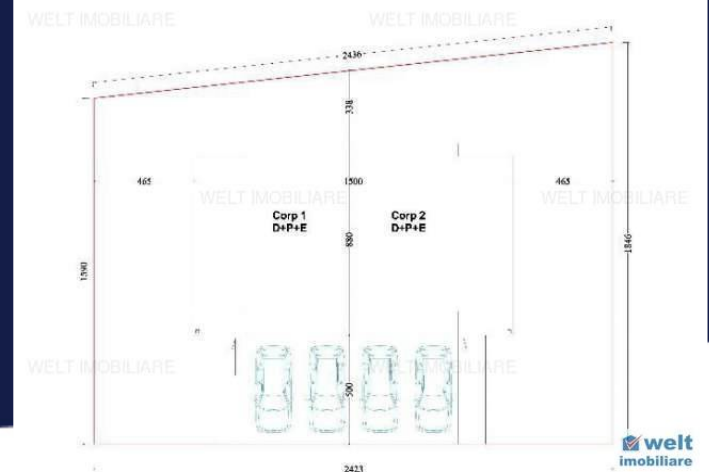

**VANZARE TEREN 419 MP, ZONA EXCLUSIV DE
CASE
ID: 13127**

DE VANZARE

Teren intravilan

Suprafata: 419 m²

Front: 24 m²

imobiliare

PERSOANA DE CONTACT: COSMIN ROȘCA

TEL.MOBIL: 0737.040018