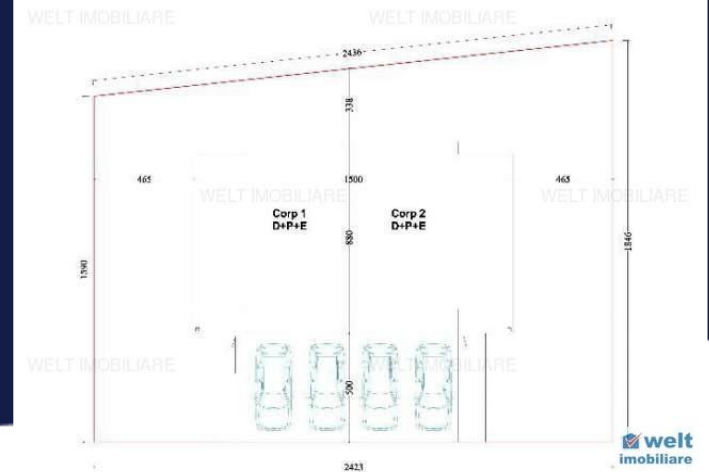

**VANZARE TEREN 419 MP, ZONA EXCLUSIV DE
CASE
ID: 13127**

DE VANZARE

Teren intravilan

Suprafata: 419 m²

Front: 24 m²

imobiliare

PERSOANA DE CONTACT: COSMIN ROȘCA

TEL.MOBIL: 0737.040018