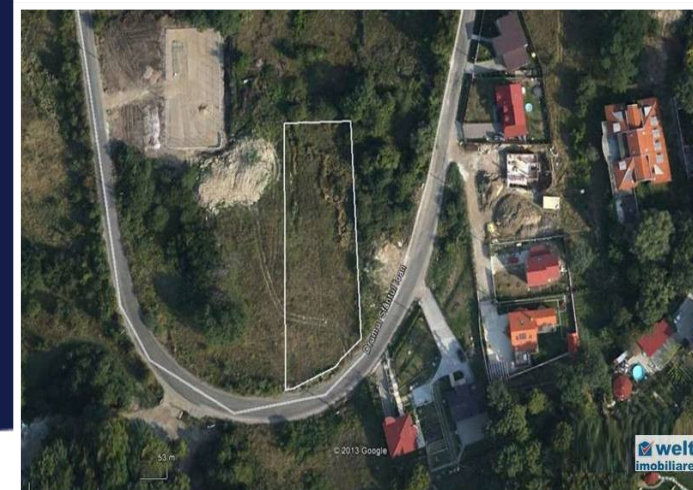

VANZARE TEREN, 1600 MP, FAGET
ID: 1313F

DE VANZARE

Pret: 72 000 €

Teren intravilan

**Suprafata: 1600
m²**

Front: 27 m²

imobiliare

**welt
imobiliare**