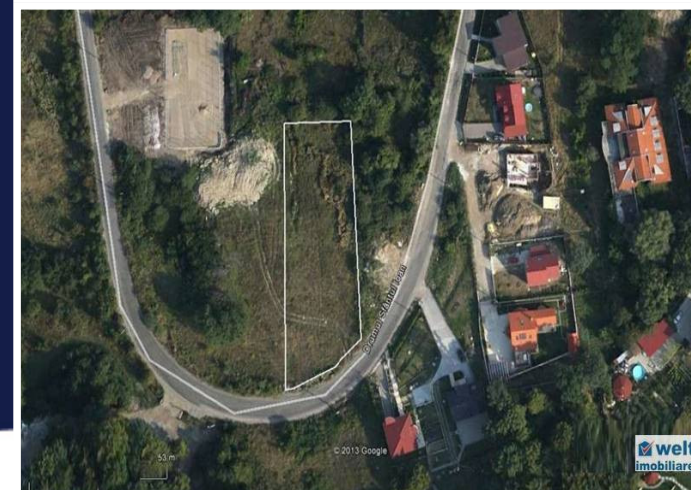

VANZARE TEREN, 1600 MP, FAGET
ID: 1313F

DE VANZARE

PERSOANA DE CONTACT: BOGDAN PETRU
TEL.MOBIL: 0722.577386
EMAIL: office@weltimobiliare.ro