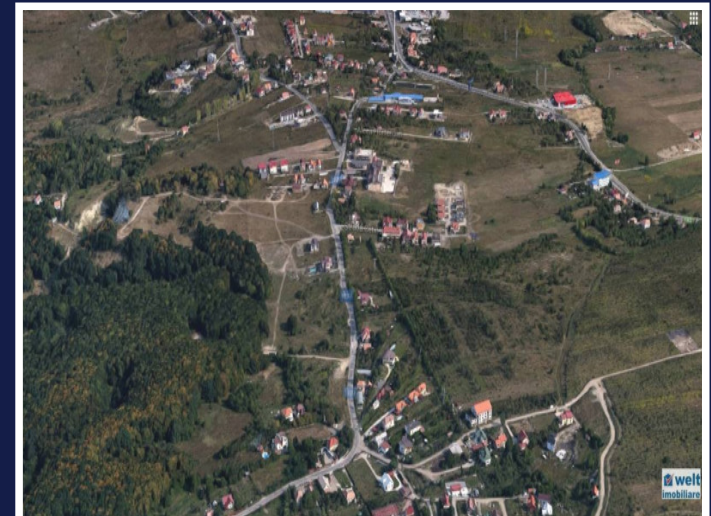

**VANZARE TEREN 1050 MP, FRONT 30,5M,
FAGET, CLUJ-NAPOCA
ID: 130LL**

DE VANZARE

Pret: 115 500 €

Teren intravilan

**Suprafata: 1050
m²**

Front: 31 m²

PERSOANA DE CONTACT: BOGDAN PETRU

TEL.MOBIL: 0722.577386