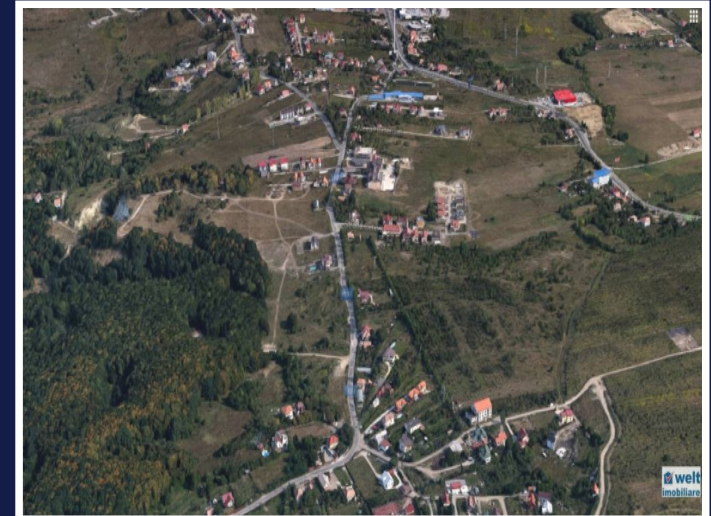

**VANZARE TEREN 1050 MP, FRONT 30,5M,
FAGET, CLUJ-NAPOCA
ID: 130LL**

DE VANZARE

Pret: 115 500 €

Teren intravilan

**Suprafata: 1050
m²**

Front: 31 m²

PERSOANA DE CONTACT: BOGDAN PETRU

TEL.MOBIL: 0722.577386