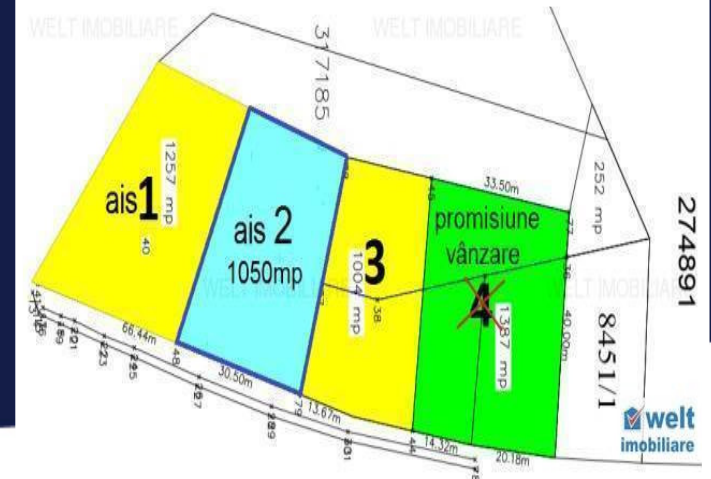

**VANZARE TEREN 1050 MP, FRONT 30,5M,
FAGET, CLUJ-NAPOCA
ID: 130LL**

DE VANZARE

Pret: 115 500 €

Teren intravilan

**Suprafata: 1050
m²**

Front: 31 m²

PERSOANA DE CONTACT: BOGDAN PETRU

TEL.MOBIL: 0722.577386