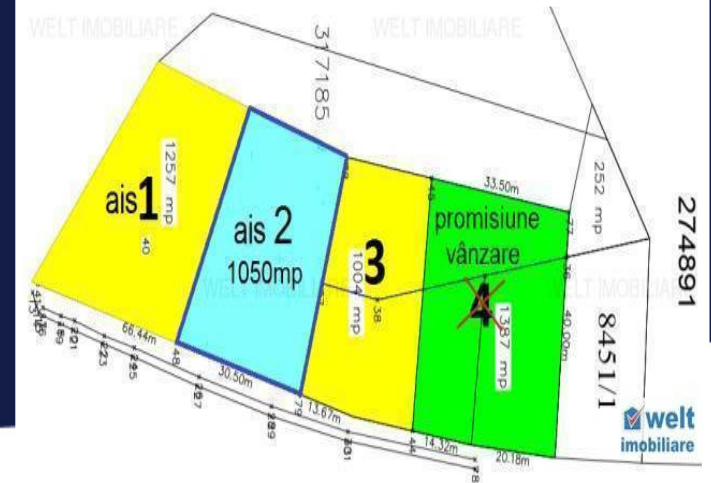

**VANZARE TEREN 1050 MP, FRONT 30,5M,
FAGET, CLUJ-NAPOCA
ID: 130LL**

DE VANZARE

Pret: 115 500 €

Teren intravilan

**Suprafata: 1050
m²**

Front: 31 m²

PERSOANA DE CONTACT: BOGDAN PETRU

TEL.MOBIL: 0722.577386