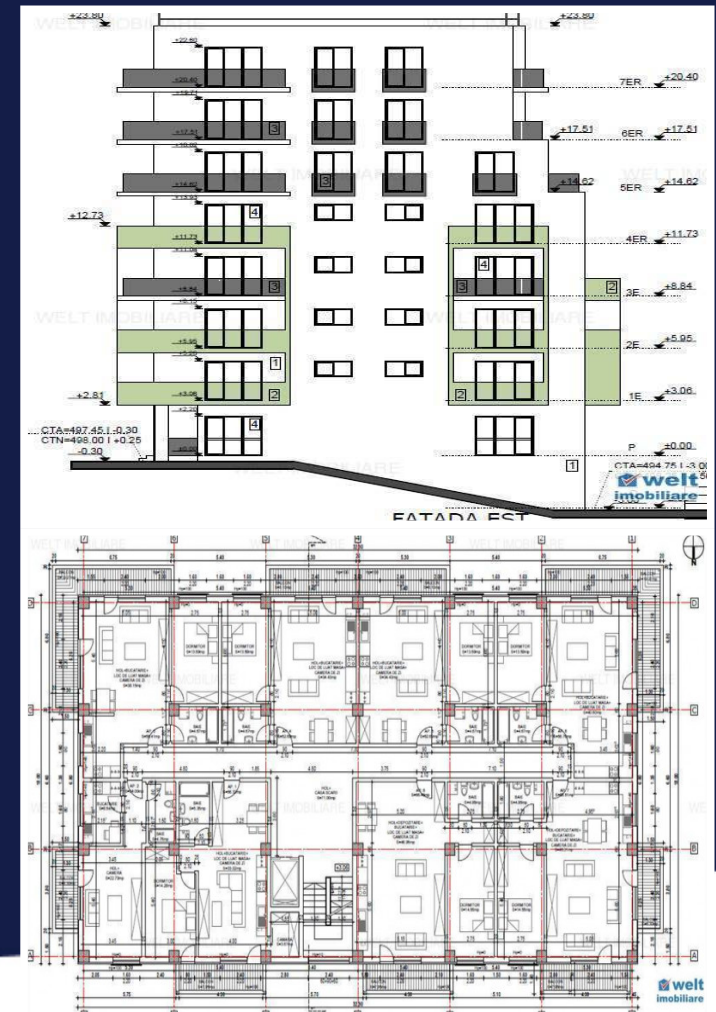

TEREN CU AUTORIZATIE DE BLOC DE 52
APARTAMENTE, 56 PARCARI, 3500,15 MP UTIL
ID: 1317H

DE VANZARE

Teren intravilan

Suprafata: 1427
m²

Front: 30 m²

PERSONA DE CONTACT: MIHAI-SEBASTIAN POP
TEL.MOBIL: 0727.228818
EMAIL: office@weltimobiliare.ro