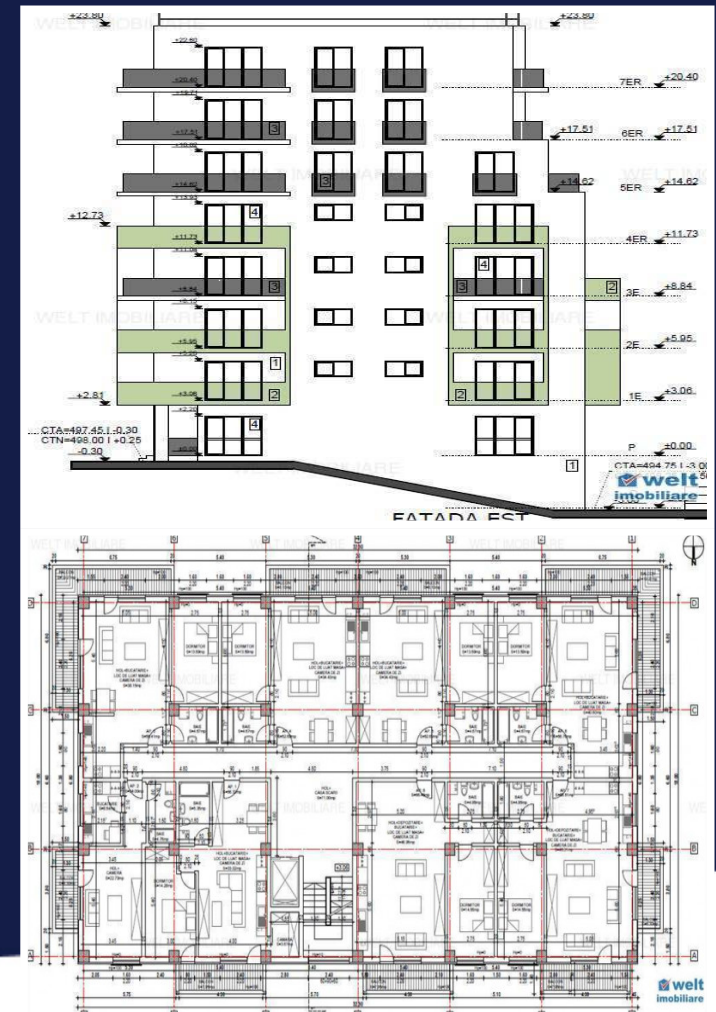

TEREN CU AUTORIZATIE DE BLOC DE 52
APARTAMENTE, 56 PARCARI, 3500,15 MP UTIL
ID: 1317H

DE VANZARE

Teren intravilan

Suprafata: 1427
m²

Front: 30 m²

PERSONA DE CONTACT: MIHAI-SEBASTIAN POP

TEL.MOBIL: 0727.228818