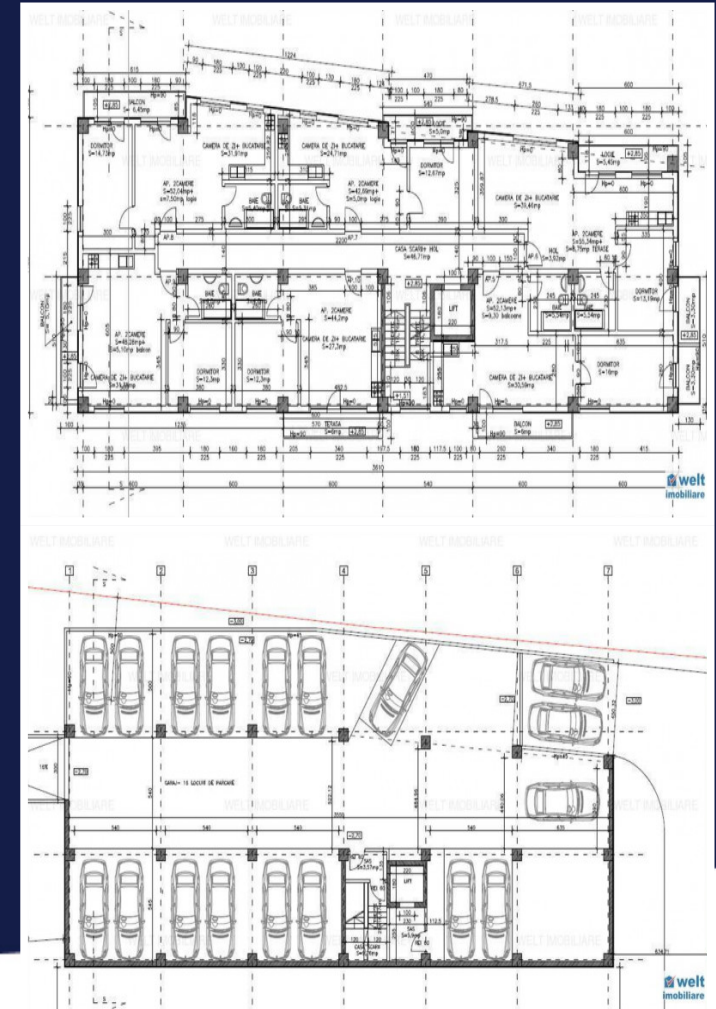

TEREN CU AUTORIZATIE DE BLOC DE 24
APARTAMENTE, 25 PARCARI, 1300 MP UTIL
ID: 1317G

DE VANZARE

Teren intravilan

Suprafata: 1200
m²

Front: 30 m²

PERSOANA DE CONTACT: MIHAI-SEBASTIAN POP

TEL.MOBIL: 0727.228818