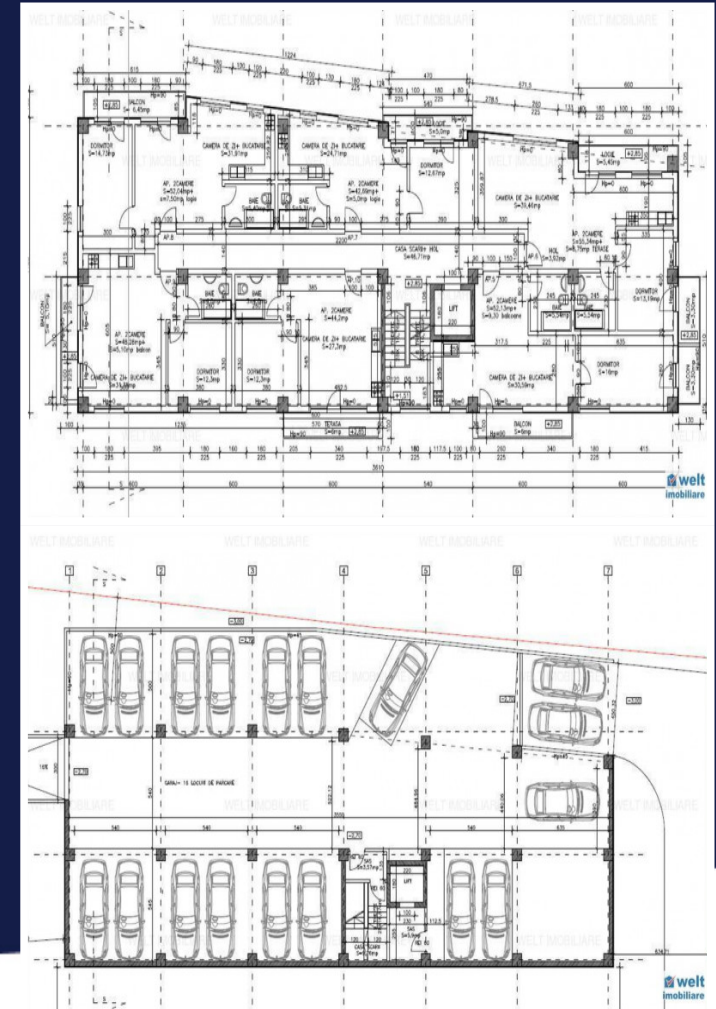

TEREN CU AUTORIZATIE DE BLOC DE 24
APARTAMENTE, 25 PARCARI, 1300 MP UTIL
ID: 1317G

DE VANZARE

Pret: 450 000 €

Teren intravilan

Suprafata: 1200
m²

Front: 30 m²

PERSOANA DE CONTACT: MIHAI-SEBASTIAN POP

TEL.MOBIL: 0727.228818