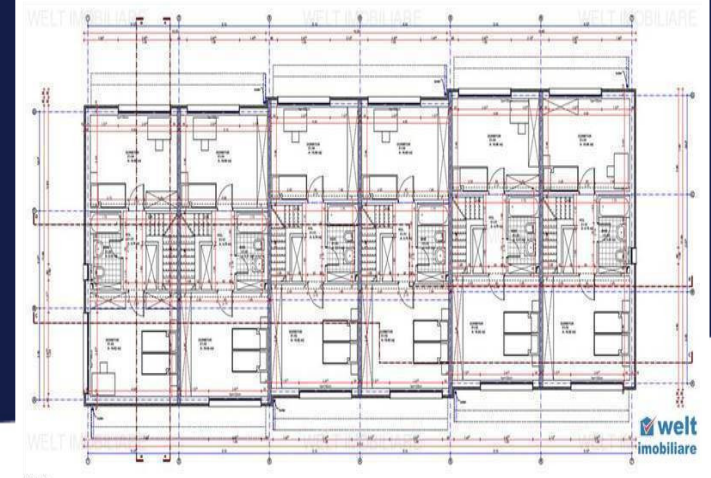

**VANZARE TEREN CU AUTORIZATIE IN EUROPA,
2605 MP, 1450 UTIL CONSTRUCTIE
ID: 13146**

DE VANZARE

PERSOANA DE CONTACT: MIHAI-SEBASTIAN POP
TEL.MOBIL: 0727.228818
EMAIL: office@weltimobiliare.ro