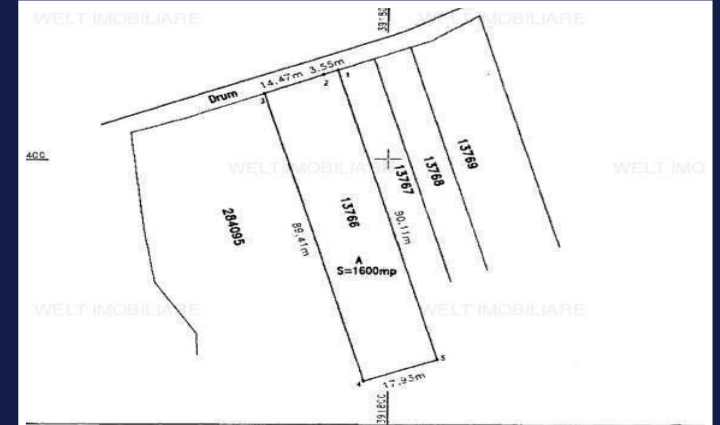

VANZARE TEREN INTRAVILAN 1600 MP, COLONIA BREAZA, INCADRARE ULIU, CLUJ-NAPOCA

DE VANZARE

ID: 13175

Pret: 96 000 €

Teren intravilan

Suprafata: 1600
m²

Front: 18 m²

A. Date referitoare la teren			
Nr. parcela	Categoria de folosinta	Suprafata (mp)	Meniuni
A	Arabil	1600	Teren intravilan in Cluj-Napoca, nelmprejmuit
Total		1600	