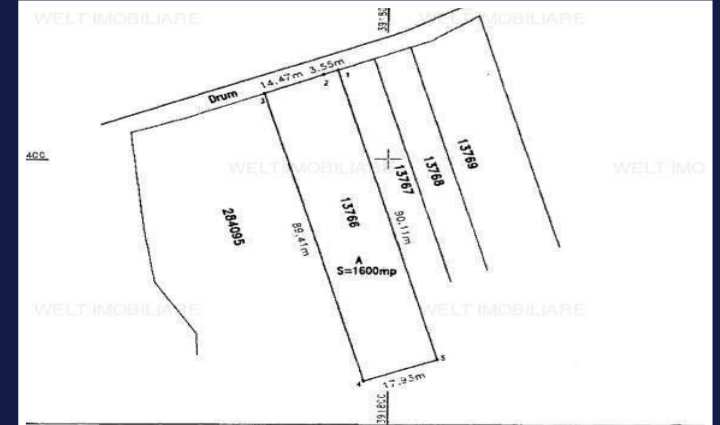

# DE VANZARE

ID: 13175

Teren intravilan

Suprafata: 1600  
m<sup>2</sup>

Front: 18 m<sup>2</sup>

A. Date referitoare la teren			
Nr. parcela	Categoria de folosinta	Suprafata (mp)	Mentiiuni
A	Arabil	1600	Teren intravilan in Cluj-Napoca, nelmprejmuit
Total		1600	