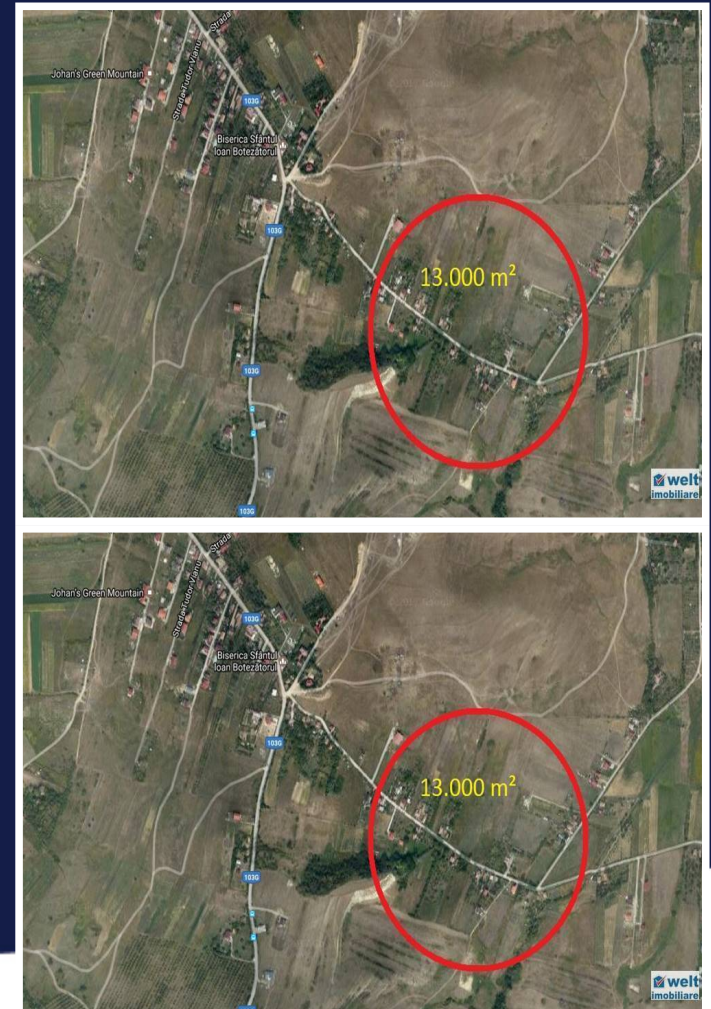

**VANZARE 1,3 HA, BORHANCI,  
CLUJ-NAPOCA  
ID: 13180**

**DE VANZARE**

**PERSOANA DE CONTACT: BOGDAN PETRU**  
**TEL.MOBIL: 0722.577386**  
**EMAIL: office@weltimobiliare.ro**