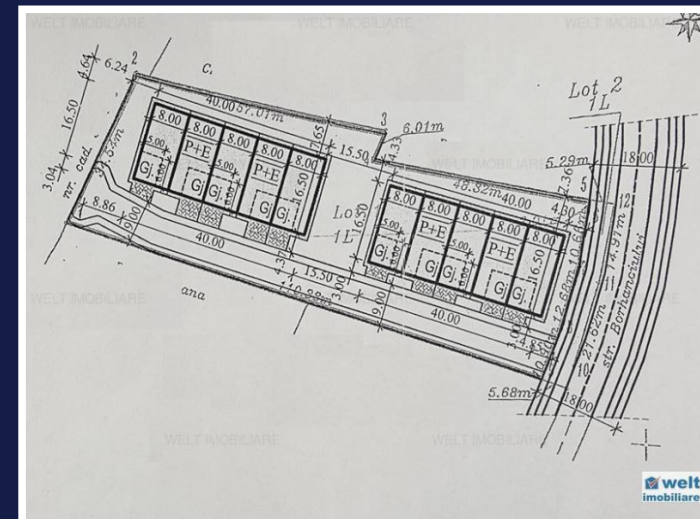

TEREN DE VANZARE CU AUTORIZATIE PENTRU
10 CASE INSIRUITE, BORHANCI
ID: 1316H

DE VANZARE

Pret: 340 000 €

Teren intravilan

Suprafata: 3815
m²

Front: 40 m²

imobiliare

PERSOANA DE CONTACT: MIHAI-SEBASTIAN POP