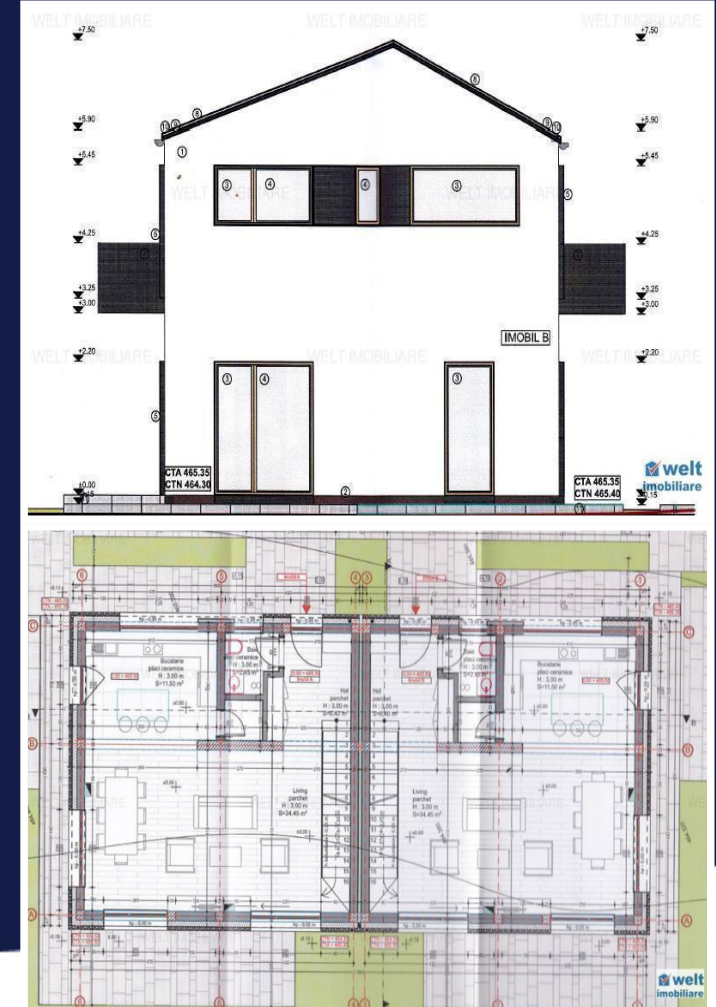

TEREN DE VANZARE IN BORHANCI, CU AUTORIZATIE DE CONSTRUCTIE PENTRU UN DUPLEX

DE VANZARE

ID: T3155

Pret: 92 000 €

Teren intravilan

Suprafata: 768 m²

Front: 32 m²

PERSOANA DE CONTACT: MIHAI-SEBASTIAN POP