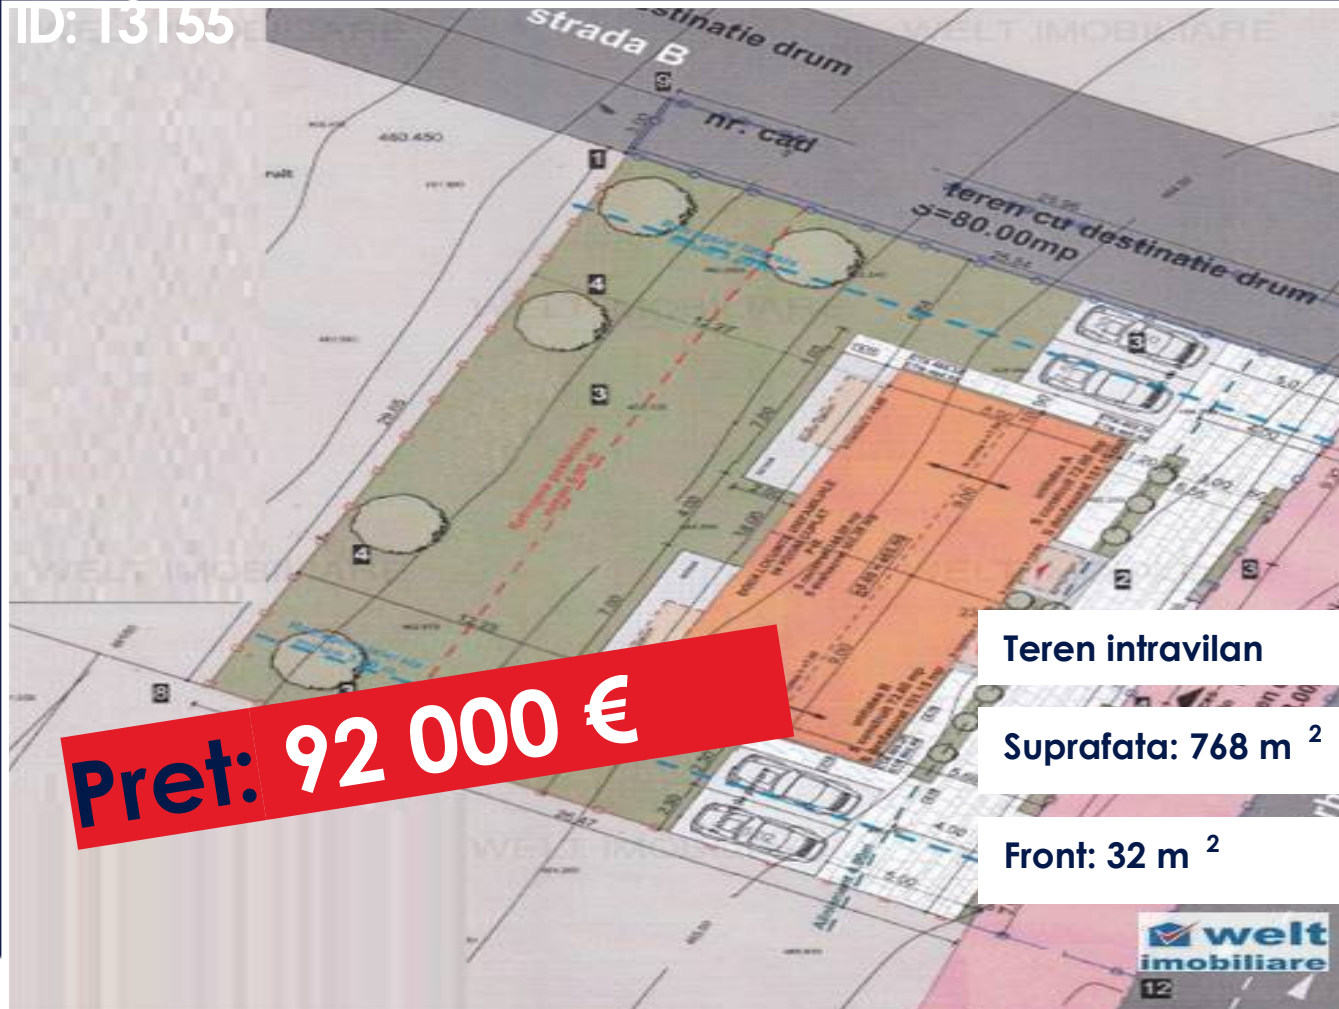

# TEREN DE VANZARE IN BORHANCI, CU AUTORIZATIE DE CONSTRUCTIE PENTRU UN DUPLEX

# DE VANZARE

ID: T3155

**Pret: 92 000 €**

Teren intravilan

Suprafata: 768 m<sup>2</sup>

Front: 32 m<sup>2</sup>

PERSONA DE CONTACT: MIHAI-SEBASTIAN POP

TEL.MOBIL: 0727.228818