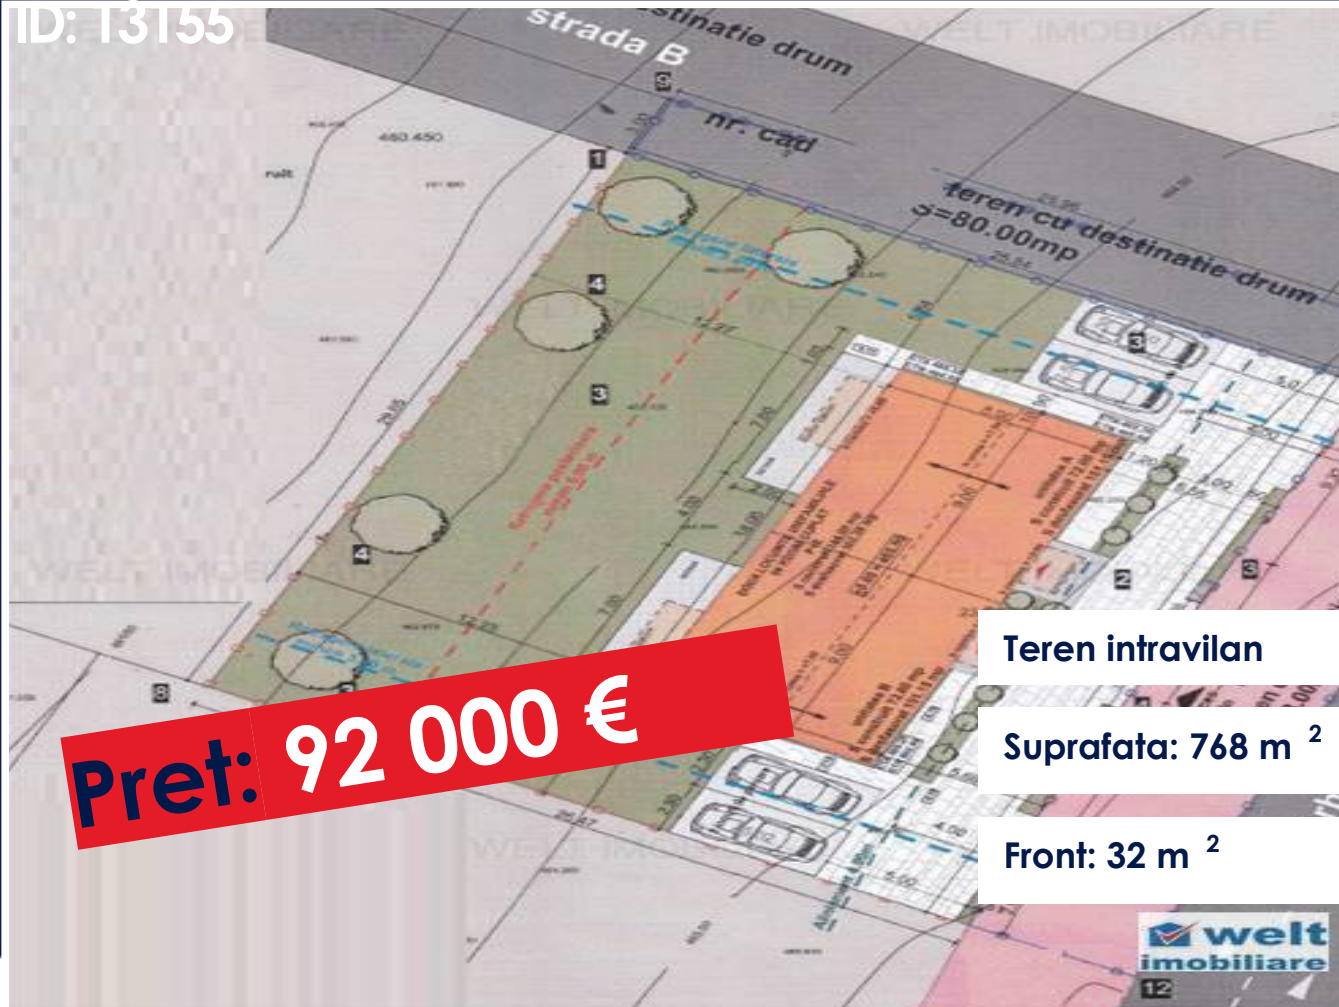

TEREN DE VANZARE IN BORHANCI, CU AUTORIZATIE DE CONSTRUCTIE PENTRU UN DUPLEX

DE VANZARE

ID: T3155

Pret: 92 000 €

Teren intravilan

Suprafata: 768 m²

Front: 32 m²

PERSOANA DE CONTACT: MIHAI-SEBASTIAN POP