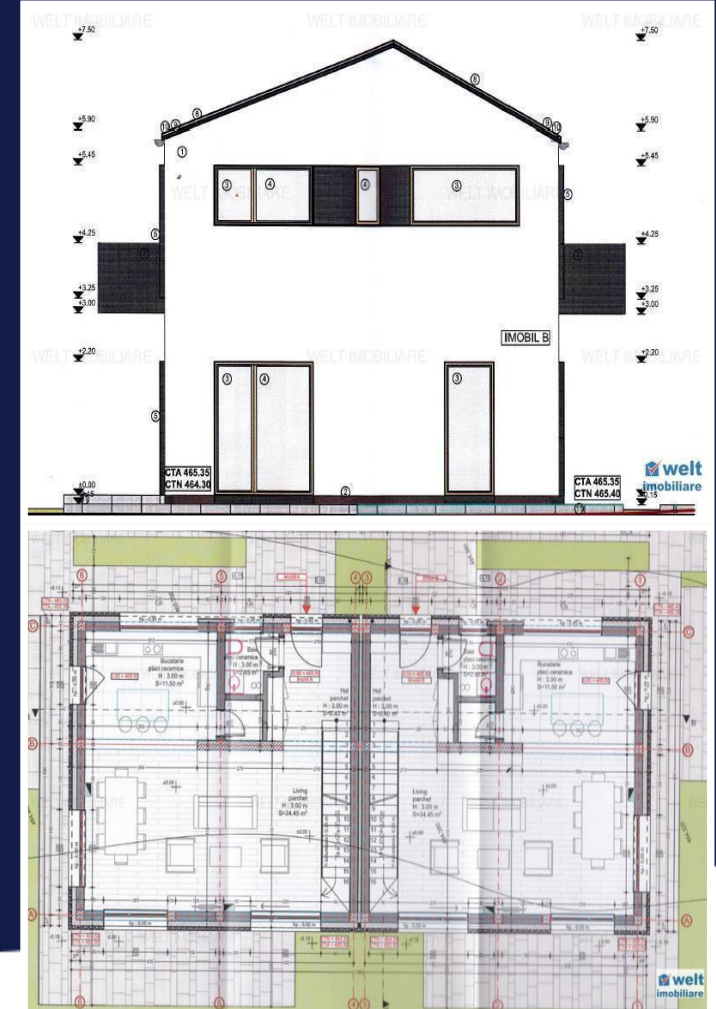

# TEREN DE VANZARE IN BORHANCI, CU AUTORIZATIE DE CONSTRUCTIE PENTRU UN DUPLEX

# DE VANZARE

ID: T3155

**Pret: 92 000 €**

Teren intravilan

Suprafata: 768 m<sup>2</sup>

Front: 32 m<sup>2</sup>

PERSONA DE CONTACT: MIHAI-SEBASTIAN POP

TEL.MOBIL: 0727.228818