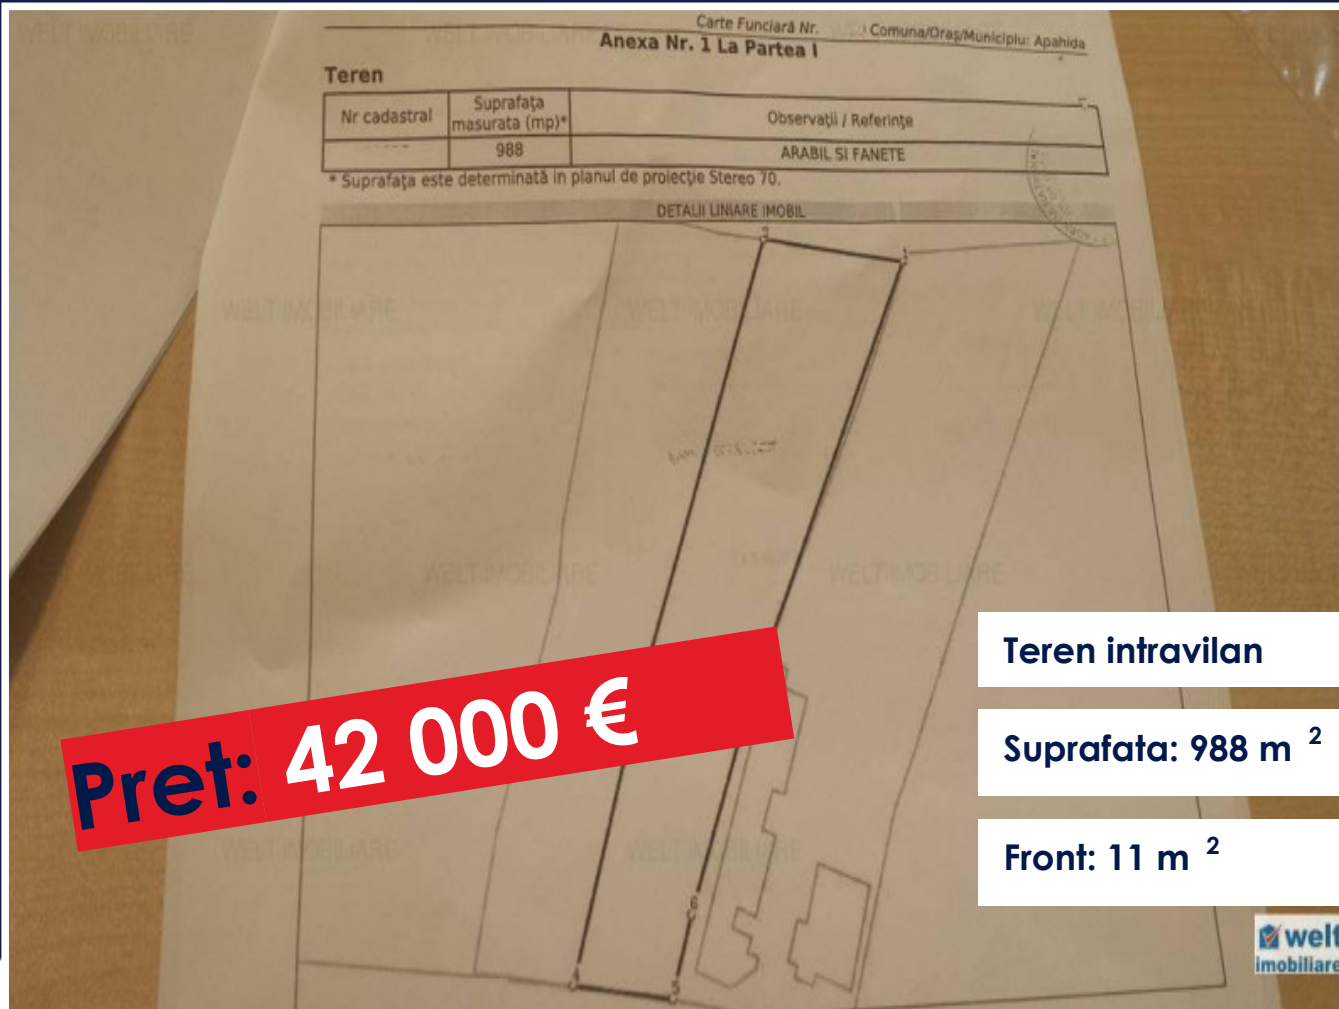

**TEREN DE VANZARE, APAHIDA,
CLUJ-NAPOCA
ID: 1317Q**

DE VANZARE

Teren intravilan

Suprafata: 988 m²

Front: 11 m²

PERSOANA DE CONTACT: BOGDAN PETRU

TEL.MOBIL: 0722.577386

EMAIL: office@weltimobiliare.ro