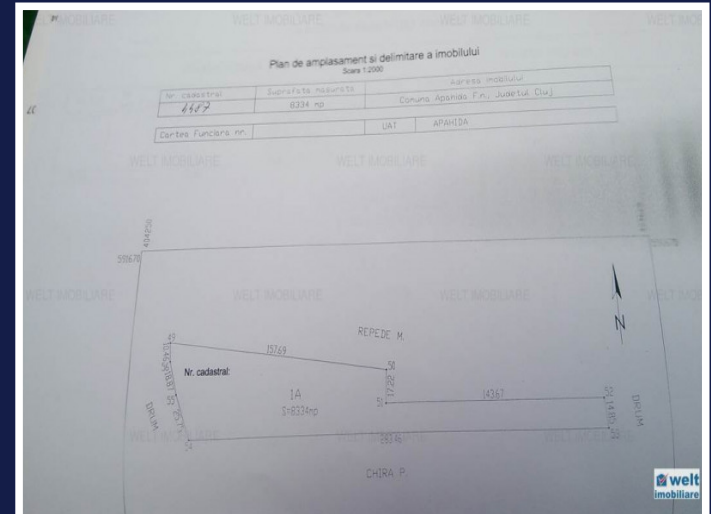

**VANZARE TEREN INDUSTRIAL 8334 MP,
APAHIDA, CLUJ
ID: 1314U**

DE VANZARE

Pret: 416 700 €

Teren intravilan

**Suprafata: 8334
m²**

Front: 40 m²

PERSOANA DE CONTACT: COTLIN BONTE

TEL.MOBIL: 0799.994041