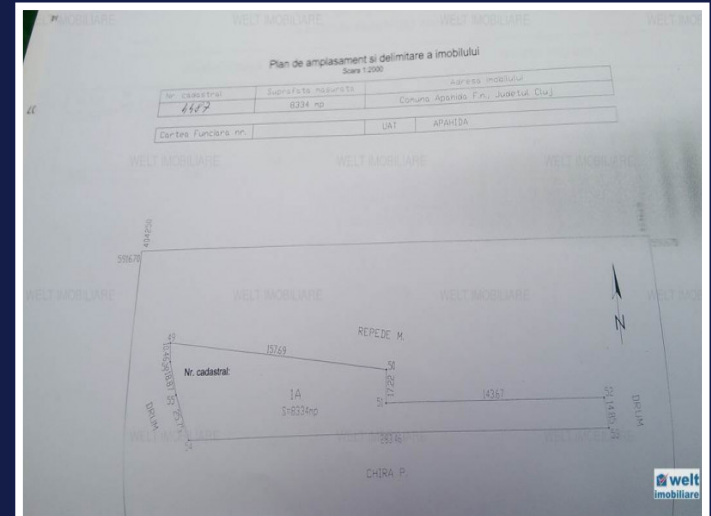

**VANZARE TEREN INDUSTRIAL 8334 MP,
APAHIDA, CLUJ
ID: 1314U**

DE VANZARE

Pret: 416 700 €

Teren intravilan

**Suprafata: 8334
m²**

Front: 40 m²

PERSOANA DE CONTACT: COTLIN BONTE

TEL.MOBIL: 0799.994041