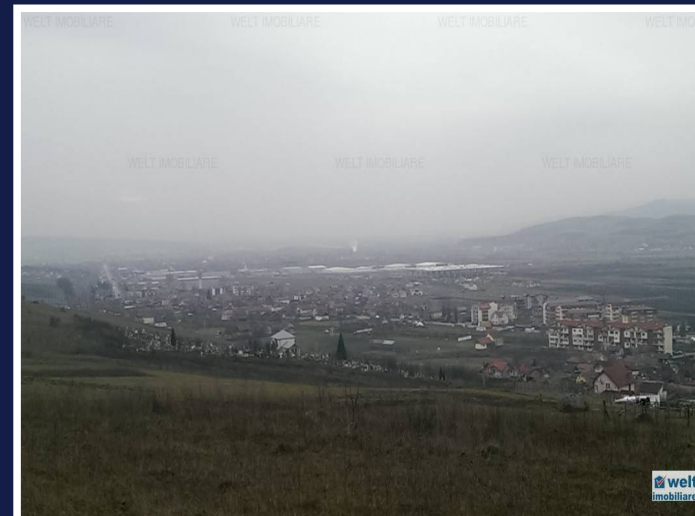

**VANZARE TEREN 26700 MP, PANORAMA
SUPERBA SPRE CLUJ, APAHIDA
ID: 1310G**

DE VANZARE

PERSOANA DE CONTACT: BOGDAN PETRU
TEL.MOBIL: 0722.577386
EMAIL: office@weltimobiliare.ro