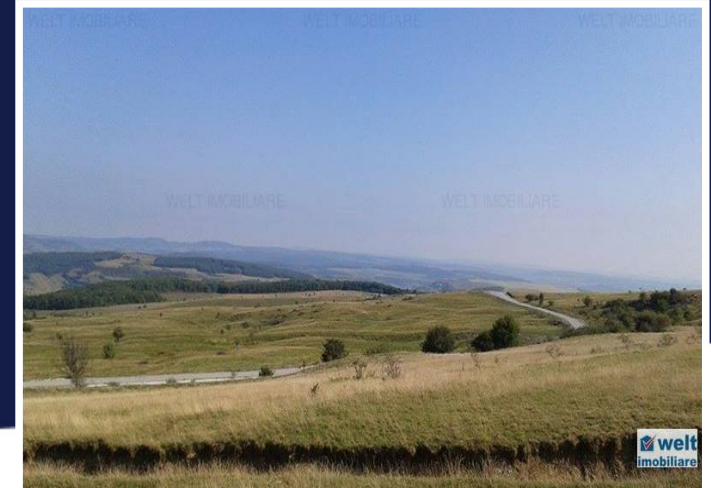

**VANZARE TEREN 84549 PARCELABIL IN
PARCELE 500 MP, SITUAT IN CHINTENI
ID: 1315M**

DE VANZARE

Pret: 676 392 €

Teren intravilan

**Suprafata: 84549
m²**

Front: 20 m²

PERSOANA DE CONTACT: ANDREI COSTESCU

TEL.MOBIL: 0737.040015