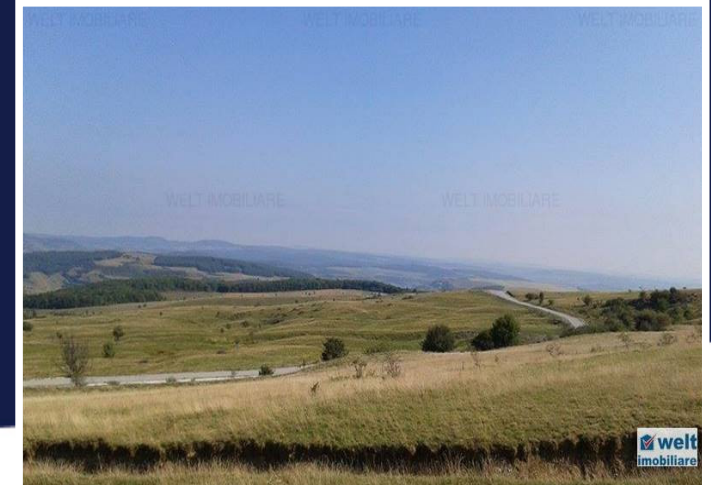

**VANZARE TEREN 84549 PARCELABIL IN
PARCELE 500 MP, SITUAT IN CHINTENI
ID: 1315M**

DE VANZARE

Pret: 676 392 €

Teren intravilan

**Suprafata: 84549
m²**

Front: 20 m²

PERSOANA DE CONTACT: ANDREI COSTESCU

TEL.MOBIL: 0737.040015