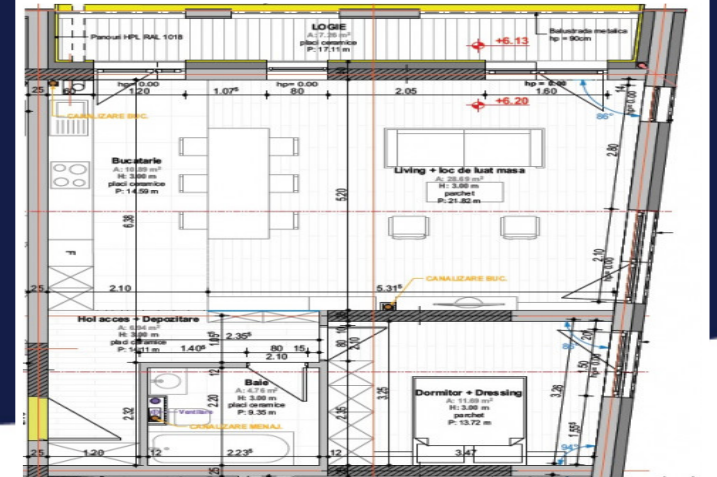

APARTAMENTE MODERNE SI EXTREM DE  
SPATIOASE, ZONA SELECTA, APROAPE DE  
CENTRU

DE VANZARE

ID: P6040

Pret: 100 000 €

Supr. utila: 63 m<sup>2</sup>

Nr.camere: 2

Etaj: 1/4

PERSOANA DE CONTACT: TUDOR MARC